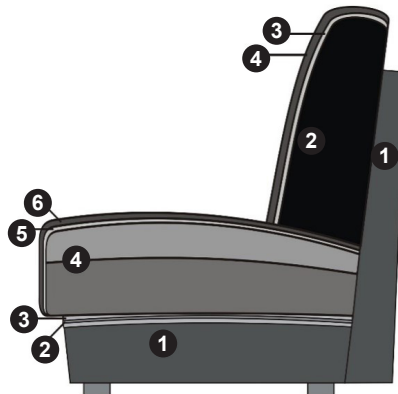

Programmabijzonderheden, programma-informatie

**Doorsnede en beschrijving**

**Zitting:**

- ① Onderstel
- ② Golf-ondervering
- ③ Afdekking van de Nosag-golfvering
- ④ HR-/koudschuim (vaste zitting)
- ⑤ Afdekking van watten
- ⑥ Bekledingsmateriaal