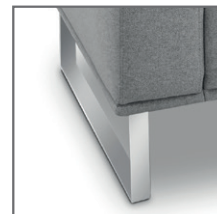

Nr. 259
(voor bankstel)
Nr. 354
(voor voetenbank vierkant)
Nr. 933
(voor voetenbank medium vierkant)
Metalen slede – chroom glanzend (tegen meerprijs)