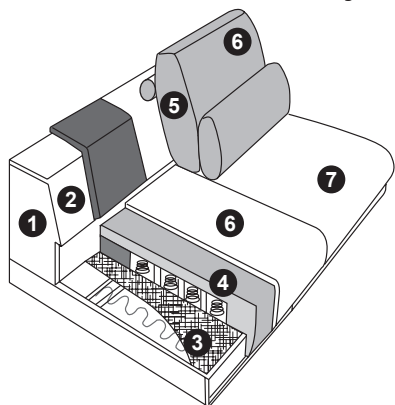

Programmabijzonderheden, programma-informatie

Doorsnede en beschrijving

- ① Dragende delen van het frame van massief hout en houtmaterialen
- ② Oppervlakken bekleed met stofferingskarton
- ③ Ondervering met duurzaam elastische stalen golfveren en een afdekking aan de bovenzijde
- ④ Zitting met binnenvering van getrokken verenstaaldraad (uitgezonderd voetenbank). Zitting afgedekt met textielvlies, HR-/koudschuim (min. RG 35). Tegen meerprijs: zitting met puntelastische pocketvering van getrokken verenstaaldraad (uitgezonderd voetenbank). Zitting afgedekt met textielvlies, schuim (min. RG 35)
- ⑤ Losse rugkussens met een vullinghoes (gevuld met hoogwaardige vulstoffen, die een toevoeging van veren bevatten)
- ⑥ Afdekking van wattenvlies
- ⑦ Bekledingsmateriaal