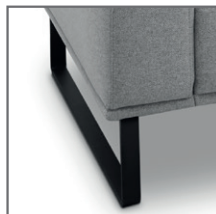

6 pootvarianten

46 cm zithoogte (poot 20 cm)

Nr. 384
Metalen poot – zwart mat

Nr. 1219
Metalen poot in kleur*

Nr. 382
Metalen poot – chroom glanzend

Nr. 260
(voor bankstel)
Nr. 353
(voor voetenbank vierkant)
Nr. 928
(voor voetenbank medium vierkant)
Metalen slede – zwart mat (tegen meerprijs)