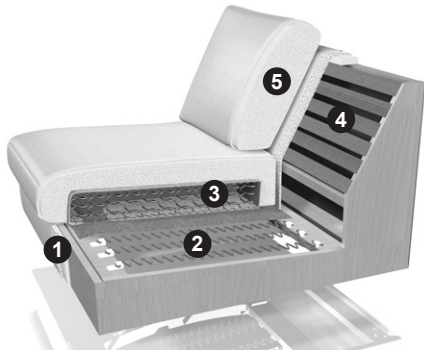

Tegen meerprijs:

Best.nr.	RO	RO	RO	RO
Zitdiepte + 3 cm	142,-	142,-	142,-	142,-
Best.nr.	BX1	BX2	BX5	BX7
Boxspring	71,-	78,-	135,-	149,-

Systeemprogramma met grote verscheidenheid aan typen en maten bij banken, schakelelementen, longchairs, hoekbanken en voetenbanken. 10 armleuningvarianten, 5 pootvormen, 3 zitkwaliteiten, 3 zithoogten, 2 zitdiepten en 2 rughoogten. Tegen meerprijs zijn de armleuningtypes SW, SY, SX en SZ leverbaar met opklapbare armleuningen.