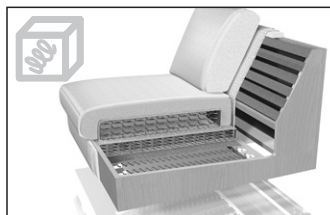

Boxspring*

* Tegen meerprijs (zie typeschema).