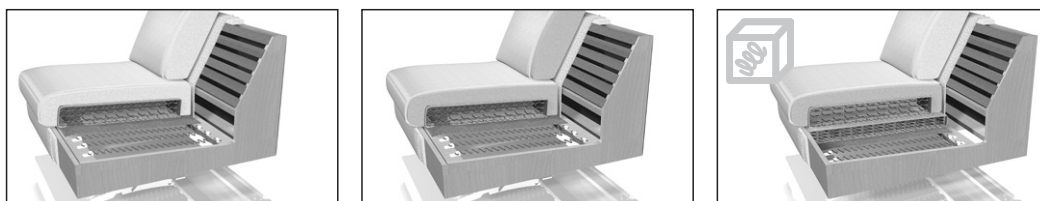

3 zitkwaliteiten

1. ☐ Basic
   ☐ Soft
   ☐ Boxspring*