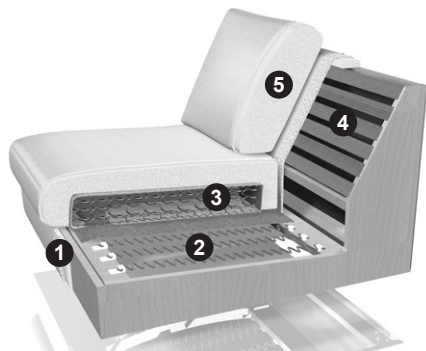

Programmabijzonderheden, programma-informatie

Doorsnede en beschrijving

RG = volumegewicht/ST = stramheid

- ① Frame: beukenhoutconstructie
- ② Ondervering zitting: duurzaam elastische golfveren
- ③ Stoffering zitting: polyetherschuim met ingewerkte binnenvering en dioleenaafdekking (Soft RG 35/ST 36 of Basic RG 35/ST 55)
- ④ Ondervering rug: singelbanden
- ⑤ Stoffering rug: polyetherschuim, dioleën (Soft RG 25/ST 15 of Basic RG 25/ST 26) – wanneer in de zitting boxspring is gekozen, wordt de rug in de stevige uitvoering geleverd

Tegen meerprijs kan een boxspring-vering worden besteld. Het complete, interne onderstel met de Nosag-vering wordt omlaag verplaatst, zodat er een Bonnell-binnenvering kan worden ingebouwd. Daarop wordt een zittingschuim/-kussen aangebracht waarin een binnenvering is verwerkt.

Programmaoverzicht

■ Suggesties	pagina 8
■ Rug standaard	
– Fauteuils	pagina 9
– Banken	pagina 10
– Schakelelementen	pagina 11 + 12
– Schakelbanken	pagina 13 + 14
– Hoekbanken met vaste voetenbank	pagina 15
– Longchairs	pagina 16
– Spitse hoeken, hoekdelen	pagina 17
■ Rug hoog	
– Fauteuils	pagina 18
– Banken	pagina 19
– Schakelelementen	pagina 20 + 21
– Schakelbanken	pagina 22 + 23
– Hoekbanken met vaste voetenbank	pagina 24
– Longchairs	pagina 25
– Spitse hoeken, hoekdelen	pagina 26
■ Voetenbanken	pagina 27
■ Zijkussens, hoofdstenen, plintvoeten	pagina 28
■ Hoofdstenen	pagina 29
■ Samenstellingen	pagina 30 + 31
■ Bestelformulier	pagina 32

5 verschillende pootvarianten

- Leverbaar in drie verschillende poothoogten A = 10 cm, B = 12 cm en C = 15 cm, afhankelijk van de armleuningvariant.
- Armleuningen tot vlak op de vloer (SB, SD, SF, SH, SJ, SX en SZ) worden voorzien van kunststofglijders.