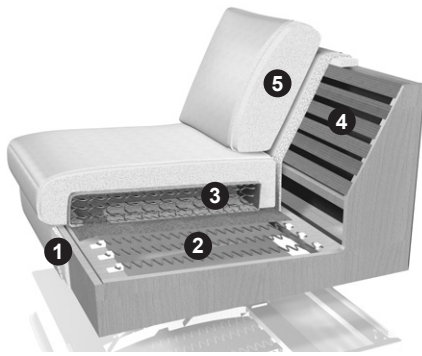

Systeemprogramma met grote verscheidenheid aan typen en maten bij banken, schakelementen, longchairs, hoekbanken en voetenbanken. 10 armleuningvarianten, 5 pootvormen, 3 zitkwaliteiten, 3 zithoogten, 2 zitdiepten en 2 rughoogten. Tegen meerprijs zijn de armleuningtypes SW, SY, SX en SZ leverbaar met opklapbare armleuningen.

Let op:

De fauteuils M60 en MH60 zijn alleen leverbaar met de armleuningvarianten SA, SB, SC, SD, SI, SJ, SW en SX.

- ① Frame: beukenhoutconstructie
- ② Ondervering zitting: duurzaam elastische golfveren
- ③ Stoffering zitting: polyetherschuim met ingewerkte binnenvering en dioleenaafdekking (Soft RG 35/ST 36 of Basic RG 35/ST 55)
- ④ Ondervering rug: singelbanden
- ⑤ Stoffering rug: polyetherschuim, dioleen (Soft RG 25/ST 15 of Basic RG 25/ST 26) – wanneer in de zitting boxspring is gekozen, wordt de rug in de stevige (Basic-)uitvoering geleverd

Tegen meerprijs kan een boxspring-vering worden besteld. Het complete, interne onderstel met de Nosag-vering wordt omlaag verplaatst, zodat er een Bonnell-binnenvering kan worden ingebouwd. Daarop wordt een zittingschuim/-kussen aangebracht waarin een binnenvering is verwerkt.

RG = volumegewicht/ST = stramheid

Fauteuils				
Rug standaard Hoogte 80 cm				
Afmetingen zijn bij benadering	B 84, H 80, ZH 42, D 91 cm	B 94, H 80, ZH 42, D 91 cm		
Artikel	Fauteuil	Fauteuil		
Best.nr. 17070	M60	M70		

Stofgroepen

SK 10	1172,-	1255,-		
SK 20	1225,-	1321,-		
SK 30	1225,-	1321,-		
SK 40	1255,-	1346,-		
SK 50	1278,-	1387,-		
SK 60	1278,-	1387,-		
SK 70	1401,-	1527,-		
SK 80	1401,-	1527,-		
SK 90	1582,-	1742,-		
SK 100	1582,-	1742,-		
SK 110	1582,-	1742,-		
SK 120	1962,-	2182,-		
Prijs bij zelf geleverde stof	1136,-	1216,-		
Benodigde stof effen (B 140 cm)	2,5 strek. m.	3,5 strek. m.		

JAB

0	1278,-	1387,-		

Ledergroepen

LK 10	1461,-	1621,-		
LK 20	1561,-	1731,-		
LK 30	1584,- (SP)	1848,-		
LK 40	1861,-	1953,-		
LK 50	1955,-	2070,-		
LK 60	2154,-	2276,-		
LK 70	2294,-	2415,-		
LK 80	2431,-	2557,-		
LK 90	2431,-	2557,-		
LK 100	2656,-	2795,-		
LK 110	2944,-	3098,-		
LK 120	3226,-	3398,-		
Prijs bij zelf geleverd leder	1250,-	1335,-		
Benodigde stof effen	4,5 m²	5,0 m²		

Tegen meerprijs:

Best.nr.	UT1	UT1		
Zitdiepte + 3 cm	34,-	34,-		
Best.nr.	BX1	BX2		
Boxspring	71,-	78,-