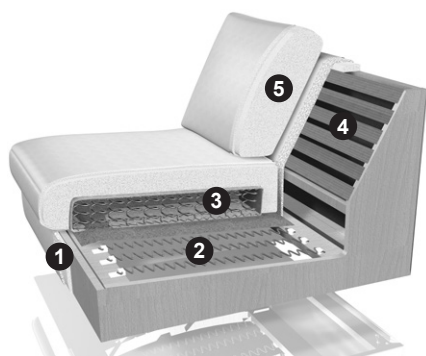

Tegen meerprijs:

Best.nr.	-	-	-	-	-
Zitdiepte + 3 cm	-	-	-	-	-
Best.nr.	-	-	-	-	-
Boxspring	-	-	-	-	-

Systeemprogramma met grote verscheidenheid aan typen en maten bij banken, schakelementen, longchairs, hoekbanken en voetenbanken. 10 armleuningvarianten, 5 pootvormen, 3 zitkwaliteiten, 3 zithoogten, 2 zitdiepten en 2 rughogten. Tegen meerprijs zijn de armleuningtypes SW, SY, SX en SZ leverbaar met opklapbare armleuningen.