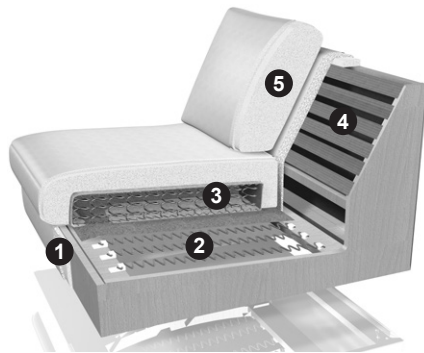

Tegen meerprijs:

Best.nr.	UT2	UT2		
Zitdiepte + 3 cm	71,-	71,-		
Best.nr.	BX3	BX4		
Boxspring	85,-	92,-		

Systeemprogramma met grote verscheidenheid aan typen en maten bij banken, schakelementen, longchairs, hoekbanken en voetenbanken. 10 armleuningvarianten, 5 pootvormen, 3 zitkwaliteiten, 3 zithoogten, 2 zitdiepten en 2 rughogten. Tegen meerprijs zijn de armleuningtypes SW, SY, SX en SZ leverbaar met opklapbare armleuningen.