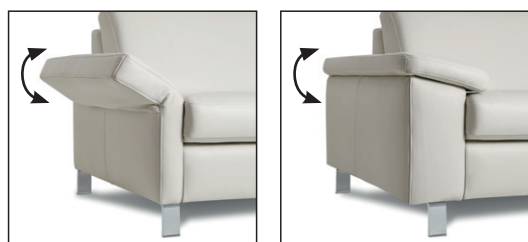

4 functionele armleuningvarianten

Vrij van de vloer, op poten

SW B 23 (+ 11), H 56 cm Meerprijs: EUR 256,-	SY B 22 (+ 10), H 60 cm Meerprijs: EUR 348,-
--	--

Benodigde stof effen (B 140 cm)

2,5 strek. m.	3,0 strek. m.
---------------	---------------