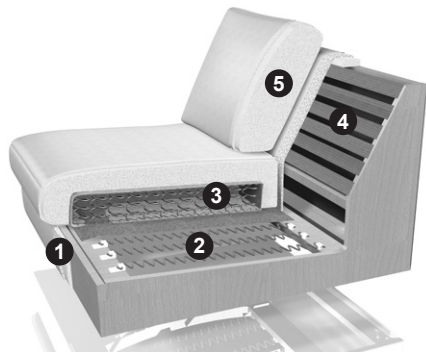

Tegen meerprijs:

Best.nr.	UT2	UT2	UT2	UT2	UT2
Zitdiepte + 3 cm	71,-	71,-	71,-	71,-	71,-
Best.nr.	BX5	BX7	BX9	BX10	BX11
Boxspring	135,-	149,-	167,-	183,-	206,-

Systeemprogramma met grote verscheidenheid aan typen en maten bij banken, schakelelementen, longchairs, hoekbanken en voetenbanken. 10 armleuningvarianten, 5 pootvormen, 3 zitkwaliteiten, 3 zithoogten, 2 zitdiepten en 2 rughoogten. Tegen meerprijs zijn de armleuningtypes SW, SY, SX en SZ leverbaar met opklapbare armleuningen.