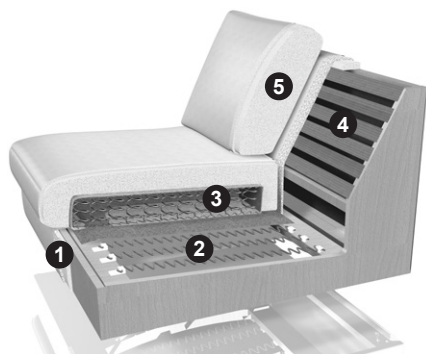

Tegen meerprijs:

Best.nr.	UT2	UT2	UT2	UT2	UT2
Zitdiepte + 3 cm	71,-	71,-	71,-	71,-	71,-
Best.nr.	BX5	BX7	BX9	BX10	BX11
Boxspring	135,-	149,-	167,-	183,-	206,-

Systeemprogramma met grote verscheidenheid aan typen en maten bij banken, schakelelementen, longchairs, hoekbanken en voetenbanken. 10 armleuningvarianten, 5 pootvormen, 3 zitkwaliteiten, 3 zithoogten, 2 zitdiepten en 2 rughoogten. Tegen meerprijs zijn de armleuningtypes SW, SY, SX en SZ leverbaar met opklapbare armleuningen.