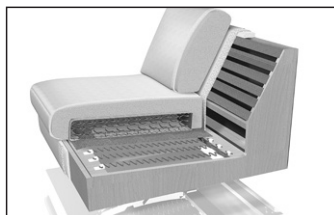

Programmabijzonderheden, programma-informatie

3 zitkwaliteiten

Soft

* Tegen meerprijs (zie typeschema).

3 zithoogten

Zithoogte: Totale hoogte:
42 cm 80/85 cm
44 cm 82/87 cm
47 cm 85/90 cm

De zithoogte verandert door de verschillende poothoogten.

Bij types met doorlopende armleuning kunnen ook de zithoogten 42, 44 en 47 worden gekozen.

2 rughoogten

2 zitdiepten

Aanbevolen onderhoudssets (www.musterring-care.com):

- Stoffen (uitgezonderd JAB): **3001** Textiel- en microvezelonderhoudsset
- JAB-stoffen: gedestilleerd water
- Leder (uitgezonderd Z78, Z83, Z85): **1001** Onderhoudsset voor nieuw leder 0-2 jaar
- Leder (uitgezonderd Z78, Z83, Z85): **1002** Lederonderhoudsset met UV-bescherming vanaf 2 jaar
- Leder (uitgezonderd Z78, Z83, Z85): **1003** Lederreinigerset
- Leder Z78, Z83, Z85: **2003** Lederonderhoudsset vintage/ruw leder