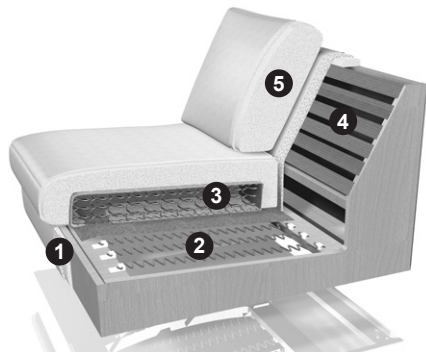

Systeemprogramma met grote verscheidenheid aan typen en maten bij banken, schakelementen, longchairs, hoekbanken en voetenbanken. 10 armleuningvarianten, 5 pootvormen, 3 zitkwaliteiten, 3 zithoogten, 2 zitdiepten en 2 rughoogten. Tegen meerprijs zijn de armleuningtypes SW, SY, SX en SZ leverbaar met opklapbare armleuningen.

RG = volumegewicht/ST = stramheid

- ① Frame: beukenhoutconstructie
- ② Ondervering zitting: duurzaam elastische golfveren
- ③ Stoffering zitting: polyetherschuim met ingewerkte binnenvering en dioleenaafdekking (Soft RG 35/ST 36 of Basic RG 35/ST 55)
- ④ Ondervering rug: singelbanden
- ⑤ Stoffering rug: polyetherschuim, dioleen (Soft RG 25/ST 15 of Basic RG 25/ST 26) – wanneer in de zitting boxspring is gekozen, wordt de rug in de stevige (Basic-)uitvoering geleverd

Tegen meerprijs kan een boxspring-vering worden besteld. Het complete, interne onderstel met de Nosag-vering wordt omlaag verplaatst, zodat er een Bonnell-binnenvering kan worden ingebouwd. Daarop wordt een zittingschuim/-kussen aangebracht waarin een binnenvering is verwerkt.

Let op:
Alle hoogtematen hebben betrekking op de pothoogte 10 cm.

Let op:
Alle breedtematen hebben betrekking op de armleuningvarianten SA, SB, SI en SJ.

Kussens en accessoires vind je in de prijs- en typenlijst MR 2999.

Hoekbanken met vaste voetenbank				
Rug hoog + ca. 5 cm				
Afmetingen zijn bij benadering	B 91, H 85, ZH 42, D 218 cm	B 91, H 85, ZH 42, D 228 cm	B 91, H 85, ZH 42, D 238 cm	B 91, H 85, ZH 42, D 248 cm
Artikel	Hoekbank, vaste voetenbank rechts (afb.) of links	Hoekbank, vaste voetenbank rechts (afb.) of links	Hoekbank, vaste voetenbank rechts (afb.) of links	Hoekbank, vaste voetenbank rechts (afb.) of links
Best.nr. 17070	EC60R (re.) EC60L (li.)	EC70R (re.) EC70L (li.)	EC80R (re.) EC80L (li.)	EC90R (re.) EC90L (li.)

Stofgroepen

SK 10	2438,-	2509,-	2633,-	2702,-
SK 20	2530,-	2612,-	2750,-	2821,-
SK 30	2530,-	2612,-	2750,-	2821,-
SK 40	2567,-	2654,-	2800,-	2869,-
SK 50	2594,-	2683,-	2848,-	2921,-
SK 60	2594,-	2683,-	2848,-	2921,-
SK 70	2757,-	2866,-	3068,-	3164,-
SK 80	2757,-	2866,-	3068,-	3164,-
SK 90	3020,-	3150,-	3407,-	3517,-
SK 100	3020,-	3150,-	3407,-	3517,-
SK 110	3020,-	3150,-	3407,-	3517,-
SK 120	3583,-	3766,-	4139,-	4286,-
Prijs bij zelf geleverde stof	2367,-	2436,-	2553,-	2619,-
Benodigde stof effen (B 140 cm)	7,5 strek. m.	8,5 strek. m.	9,0 strek. m.	9,0 strek. m.

JAB

0	2594,-	2683,-	2848,-	2921,-

Ledergroepen

LK 10	3036,-	3116,-	3226,-	3313,-
LK 20	3192,-	3290,-	3400,-	3496,-
LK 30	3350,-	3462,-	3572,-	3679,-
LK 40	3508,-	3624,-	3748,-	3860,-
LK 50	3668,-	3798,-	3922,-	4048,-
LK 60	3961,-	4107,-	4242,-	4387,-
LK 70	4194,-	4352,-	4501,-	4648,-
LK 80	4437,-	4588,-	4755,-	4913,-
LK 90	4437,-	4588,-	4755,-	4913,-
LK 100	4810,-	4982,-	5156,-	5332,-
LK 110	5273,-	5465,-	5662,-	5859,-
LK 120	5742,-	5950,-	6170,-	6388,-
Prijs bij zelf geleverd leder	2603,-	2681,-	2809,-	2885,-
Benodigde stof effen	14,0 m²	14,5 m²	15,0 m²	16,0 m²

Tegen meerprijs:

Best.nr.	UT3	UT3	UT3	UT3
Zitdiepte + 3 cm	105,-	105,-	105,-	105,-
Best.nr.	BX11	BX12	BX13	BX14
Boxspring	206,-	218,-	238,-	250,-