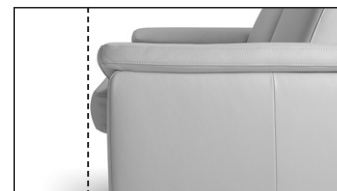

Diep (+ ca. 3 cm) *

Aanbevolen onderhoudssets (www.musterring-care.com):

- Stoffen (uitgezonderd JAB): **3001** Textiel- en microvezelonderhoudsset
- JAB-stoffen: gedestilleerd water
- Leder (uitgezonderd Z78, Z83, Z85): **1001** Onderhoudsset voor nieuw leder 0-2 jaar
- Leder (uitgezonderd Z78, Z83, Z85): **1002** Lederonderhoudsset met UV-bescherming vanaf 2 jaar
- Leder (uitgezonderd Z78, Z83, Z85): **1003** Lederreinigerset
- Leder Z78, Z83, Z85: **2003** Lederonderhoudsset vintage/ruw leder