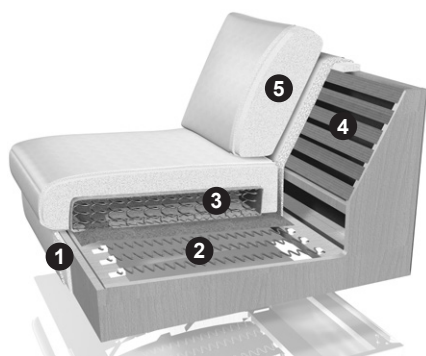

Tegen meerprijs:

Best.nr.	UT1	UT1		
Zitdiepte + 3 cm	34,-	34,-		
Best.nr.	BX1	BX2		
Boxspring	71,-	78,-		

Systeemprogramma met grote verscheidenheid aan typen en maten bij banken, schakelementen, longchairs, hoekbanken en voetenbanken. 10 armleuningvarianten, 5 pootvormen, 3 zitkwaliteiten, 3 zithoogten, 2 zitdiepten en 2 rughoogten. Tegen meerprijs zijn de armleuningtypes SW, SY, SX en SZ leverbaar met opklapbare armleuningen.