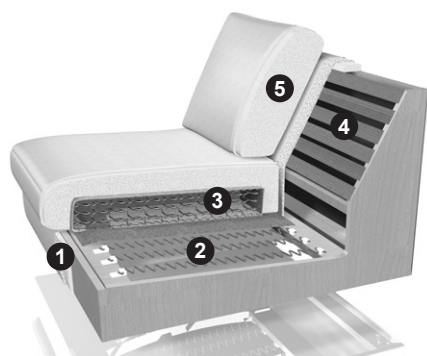

Tegen meerprijs:

Best.nr.	UT1	UT1	UT1	UT1	UT1
Zitdiepte + 3 cm	34,-	34,-	34,-	34,-	34,-
Best.nr.	BX1	BX2	BX3	BX4	BX5
Boxspring	71,-	78,-	85,-	92,-	135,-

Systeemprogramma met grote verscheidenheid aan typen en maten bij banken, schakelelementen, longchairs, hoekbanken en voetenbanken. 10 armleuningvarianten, 5 pootvormen, 3 zitkwaliteiten, 3 zithoogten, 2 zitdiepten en 2 rughogten. Tegen meerprijs zijn de armleuningtypes SW, SY, SX en SZ leverbaar met opklapbare armleuningen.