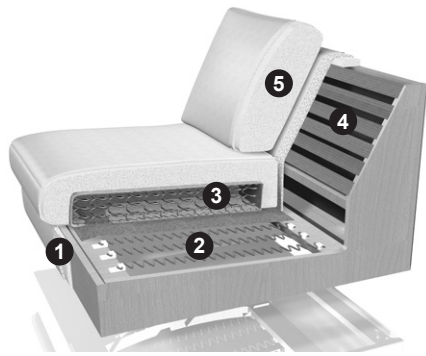

Tegen meerprijs:

Best.nr.	UT3	UT3	UT3	UT3
Zitdiepte + 3 cm	105,-	105,-	105,-	105,-
Best.nr.	BX11	BX12	BX13	BX14
Boxspring	206,-	218,-	238,-	250,-

Systeemprogramma met grote verscheidenheid aan typen en maten bij banken, schakelementen, longchairs, hoekbanken en voetenbanken. 10 armleuningvarianten, 5 pootvormen, 3 zitkwaliteiten, 3 zithoogten, 2 zitdiepten en 2 rughogten. Tegen meerprijs zijn de armleuningtypes SW, SY, SX en SZ leverbaar met opklapbare armleuningen.