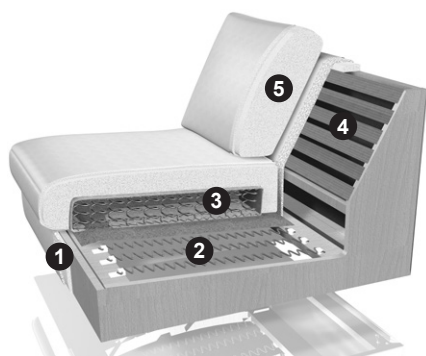

Systeemprogramma met grote verscheidenheid aan typen en maten bij banken, schakelementen, longchairs, hoekbanken en voetenbanken. 10 armleuningvarianten, 5 pootvormen, 3 zitkwaliteiten, 3 zithoogten, 2 zittdiepten en 2 rughoogten. Tegen meerprijs zijn de armleuningtypes SW, SY, SX en SZ leverbaar met opklapbare armleuningen.

RG = volumegewicht/ST = stramheid

- ① Frame: beukenhoutconstructie
- ② Ondervering zitting: duurzaam elastische golfveren
- ③ Stoffering zitting: polyetherschuim met ingewerkte binnenvering en dioleenaafdekking (Soft RG 35/ST 36 of Basic RG 35/ST 55)
- ④ Ondervering rug: singelbanden
- ⑤ Stoffering rug: polyetherschuim, dioleen (Soft RG 25/ST 15 of Basic RG 25/ST 26) – wanneer in de zitting boxspring is gekozen, wordt de rug in de stevige (Basic-)uitvoering geleverd

Tegen meerprijs kan een boxspring-vering worden besteld. Het complete, interne onderstel met de Nosag-vering wordt omlaag verplaatst, zodat er een Bonnell-binnenvering kan worden ingebouwd. Daarop wordt een zittingschuim/-kussen aangebracht waarin een binnenvering is verwerkt.

Spitse hoeken, hoekdelen				
Rug hoog + ca. 5 cm				
Afmetingen zijn bij benadering	B 94, H 85, ZH 42, D 94 cm	B 102, H 85, ZH 42, D 102 cm		
Artikel	Spitse hoeken	Hoekdeel		
Best.nr. 17070	EH	ETH		

Stofgroepen

SK 10	1454,-	1520,-		
SK 20	1513,-	1580,-		
SK 30	1513,-	1580,-		
SK 40	1536,-	1598,-		
SK 50	1548,-	1614,-		
SK 60	1548,-	1614,-		
SK 70	1651,-	1726,-		
SK 80	1651,-	1726,-		
SK 90	1825,-	1891,-		
SK 100	1825,-	1891,-		
SK 110	1825,-	1891,-		
SK 120	2175,-	2253,-		
Prijs bij zelf geleverde stof	1410,-	1474,-		
Benodigde stof effen (B 140 cm)	5,0 strek. m.	5,0 strek. m.		

JAB

0	1548,-	1614,-		

Ledergroepen

LK 10	1708,-	1820,-		
LK 20	1788,-	1893,-		
LK 30	1866,-	1974,-		
LK 40	1941,-	2063,-		
LK 50	2022,-	2138,-		
LK 60	2166,-	2296,-		
LK 70	2287,-	2429,-		
LK 80	2413,-	2562,-		
LK 90	2413,-	2562,-		
LK 100	2601,-	2761,-		
LK 110	2832,-	3011,-		
LK 120	3068,-	3260,-		
Prijs bij zelf geleverd leder	1548,-	1621,-		
Benodigde stof effen	7,5 m²	8,5 m²		

Tegen meerprijs:

Best.nr.	UT2	UT2		
Zittdiepte + 3 cm	71,-	71,-		
Best.nr.	BX3	BX4		
Boxspring	85,-	92,-