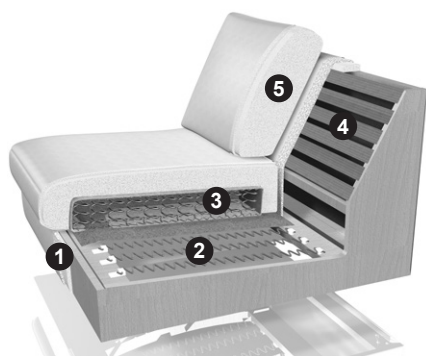

Tegen meerprijs:

Best.nr.	UT1	UT1	UT1	UT1	UT1
Zitdiepte + 3 cm	34,-	34,-	34,-	34,-	34,-
Best.nr.	BX1	BX2	BX3	BX4	BX5
Boxspring	71,-	78,-	85,-	92,-	135,-

Systeemprogramma met grote verscheidenheid aan typen en maten bij banken, schakelelementen, longchairs, hoekbanken en voetenbanken. 10 armleuningvarianten, 5 pootvormen, 3 zitkwaliteiten, 3 zithoogten, 2 zitdiepten en 2 rughoogten. Tegen meerprijs zijn de armleuningtypes SW, SY, SX en SZ leverbaar met opklapbare armleuningen.