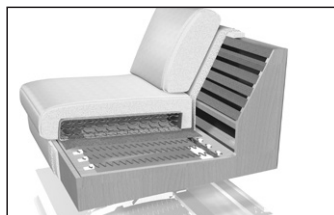

Programmabijzonderheden, programma-informatie

3 zitkwaliteiten

Basic