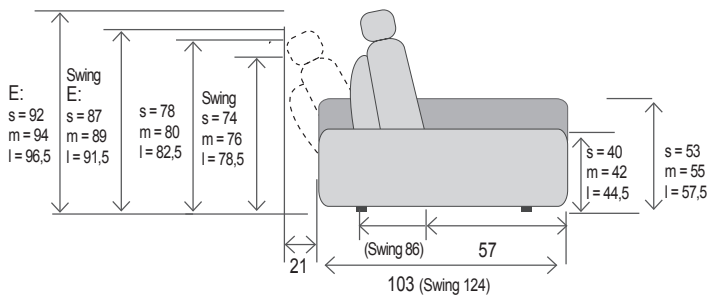

Wenn keine Angaben zur Wahl der Ziernaht vorliegen, wird automatisch Ton in Ton geliefert.

Die Kontrastnaht ist nicht auf allen Bezugsarten möglich (siehe Planungssoftware).

Abmessungen

Querschnitt Standard