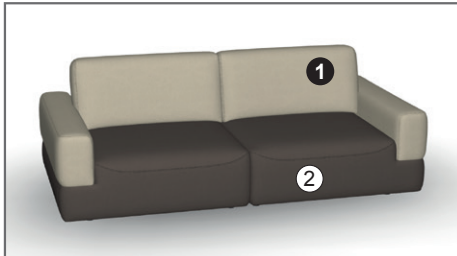

Optionen

Folgende Optionen sind pro Modul mit Rückenlehne wählbar:

- E = Elegant: lose Kopfstütze zum Einstecken, wählbar pro Sitz. Standardmäßig sind die Rückenlehnen ohne Kopfstütze.
- S = Swing: manuell verstellbare Rückenlehne.
  Mit Option Swing wird die Sitztiefe vergrößert, indem die Rückenlehne nach hinten verschoben wird.
- C = Chill: manueller Relax, Rückenlehne und Fußstütze manuell und synchron verstellbar.
  Ausschließlich für Module Free und Free with Armrest Left/Right.
- R = Relax: manuell verstellbare Rückenlehne (s. Swing) und elektrisch verstellbare Fußstütze.
  Rückenlehne und Fußstütze sind unabhängig voneinander verstellbar.
  Ausschließlich für Module Free und Free with Armrest Left/Right.

Zweifarbige Modell

Wenn Stoffe unterschiedlicher Preisklassen miteinander kombiniert werden, dann wird der Preis durch die höhere Preisklasse bestimmt. Zweifarbigkeit nur Stoff/Stoff oder Leder/Leder. Kontrastierte Ziernaht nur auf Stoff 1 möglich (siehe Visualisierung).