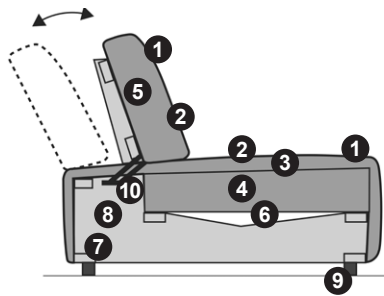

Wenn keine Angaben zur Wahl der Ziernaht vorliegen, wird automatisch Ton in Ton geliefert.

Die Kontrastnaht ist nicht auf allen Bezugsarten möglich (siehe Planungssoftware).

Abmessungen

Querschnitt Standard