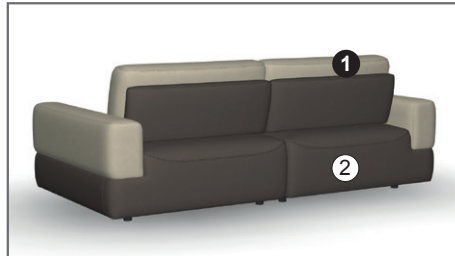

Optionen

Folgende Optionen sind pro Modul mit Rückenlehne wählbar:

- E = Elegant: lose Kopfstütze zum Einstecken, wählbar pro Sitz. Standardmäßig sind die Rückenlehnen ohne Kopfstütze.
- S = Swing: manuell verstellbare Rückenlehne.
  Mit Option Swing wird die Sitztiefe vergrößert, indem die Rückenlehne nach hinten verschoben wird.
- C = Chill: manueller Relax, Rückenlehne und Fußstütze manuell und synchron verstellbar.
  Ausschließlich für Module Free und Free with Armrest Left/Right.
- R = Relax: manuell verstellbare Rückenlehne (s. Swing) und elektrisch verstellbare Fußstütze.
  Rückenlehne und Fußstütze sind unabhängig voneinander verstellbar.
  Ausschließlich für Module Free und Free with Armrest Left/Right.

Zweifarbige Modell

Wenn Stoffe unterschiedlicher Preisklassen miteinander kombiniert werden, dann wird der Preis durch die höhere Preisklasse bestimmt. Zweifarbigkeit nur Stoff/Stoff oder Leder/Leder. Kontrastierte Ziernaht nur auf Stoff 1 möglich (siehe Visualisierung).