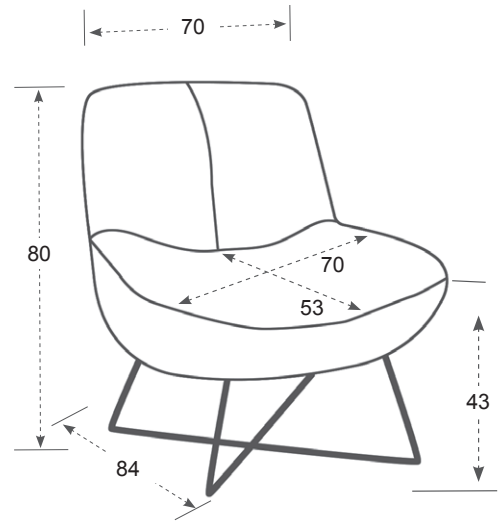

Einzelsessel			
MaÙe sind ca.-MaÙe	B 70, H 80, SH 43, T 84, ST 53 cm		
Artikel	Einzelsessel		
Best.-Nr.	1		

Stoffgruppen

1	834,-		
2	860,-		
3	848,- (VZ)		
4	907,-		
5	979,-		

JAB

0	979,-		

Ledergruppen

KE/TT	1169,-		
MN/TG	1299,-		

Gegen Aufpreis

FüÙe+	115,- (VZ)