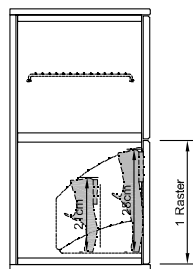

Wandelementen 2 R, hoogte 73,6 cm

Diepte 30,3 cm

Diepte 39,9 cm

Diepte 30,3 cm

Diepte 39,9 cm

Diepte 39,9 cm

Diepte 20,7 cm

Type 33089
Type 33090
Type 33091

Type 33092
Type 33093
Type 33094

Type 32768
Type 32769
Type 32770

Type 31003
Type 31004
Type 31005

Type 28481
Type 28482
Type 28483

Type 87988
Type 87989
Type 87990
Type 87991