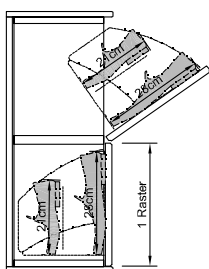

Wandelementen 2 R, hoogte 73,6 cm

Diepte 30,3 cm

Diepte 39,9 cm

Diepte 30,3 cm

Diepte 39,9 cm

Diepte 39,9 cm

Diepte 20,7 cm

Type 33089
Type 33090
Type 33091

Type 33092
Type 33093
Type 33094

Type 32768
Type 32769
Type 32770

Type 31003
Type 31004
Type 31005

Type 28481
Type 28482
Type 28483

Type 87988
Type 87989
Type 87990
Type 87991