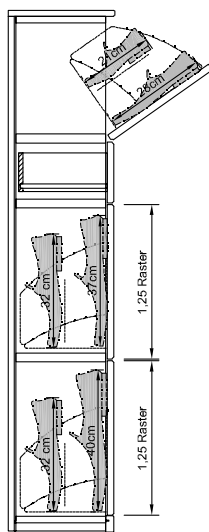

KARA-FRAME - HALMEUBELEN

Detailaanzicht schoenenkasten

Corpuselementen 4 R, hoogte 146,9 cm

Diepte 30,3 cm

Diepte 39,9 cm

Diepte 30,3 cm

Diepte 39,9 cm

Type 33045
Type 33046
Type 33047