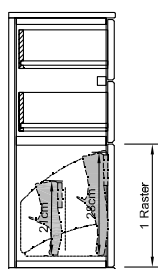

Wandelementen 2 R, hoogte 73,6 cm

Diepte 30,3 cm

Diepte 39,9 cm

Diepte 30,3 cm

Diepte 39,9 cm

Diepte 39,9 cm

Diepte 20,7 cm

Type 33089
Type 33090
Type 33091

Type 33092
Type 33093
Type 33094

Type 32768
Type 32769
Type 32770

Type 31003
Type 31004
Type 31005

Type 28481
Type 28482
Type 28483

Type 87988
Type 87989
Type 87990
Type 87991