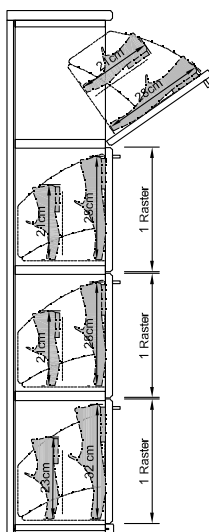

KARA-FRAME - HALMEUBELEN

Detailaanzicht schoenenkasten

Corpuselementen 4 R, hoogte 146,9 cm

Diepte 30,3 cm

Diepte 39,9 cm

Diepte 30,3 cm

Diepte 39,9 cm

Type 33045
Type 33046
Type 33047