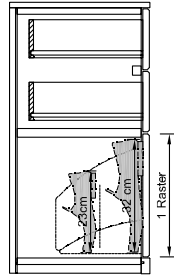

Type 32705
Type 32706
Type 32707