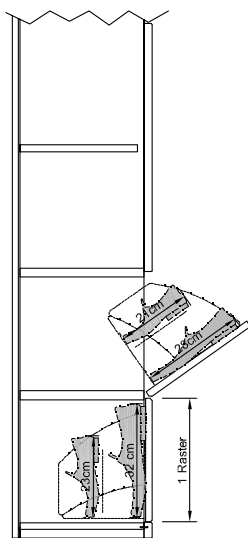

Type 33048
Type 33049
Type 31043

Type 33050
Type 33051

Type 33052
Type 33053

Corpuselementen 6 R, hoogte 217,3 cm

Diepte 39,9 cm

Diepte 39,9 cm

Diepte 39,9 cm

Diepte 39,9 cm