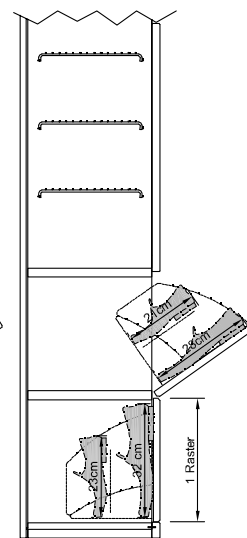

Type 33048
Type 33049
Type 31043

Type 33050
Type 33051

Type 33052
Type 33053

Corpuselementen 6 R, hoogte 217,3 cm

Diepte 39,9 cm

Diepte 39,9 cm

Diepte 39,9 cm

Diepte 39,9 cm