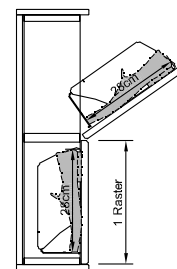

Wandelementen 2 R, hoogte 73,6 cm

Diepte 30,3 cm

Diepte 39,9 cm

Diepte 30,3 cm

Diepte 39,9 cm

Diepte 39,9 cm

Diepte 20,7 cm

Type 33089
Type 33090
Type 33091

Type 33092
Type 33093
Type 33094

Type 32768
Type 32769
Type 32770

Type 31003
Type 31004
Type 31005

Type 28481
Type 28482
Type 28483

Type 87988
Type 87989
Type 87990
Type 87991