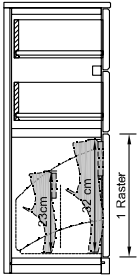

KARA-FRAME - HALMEUBELEN

Detailaanzicht schoenenkasten

Corpuselementen 2 R, hoogte 76,5 cm

Diepte 30,3 cm

Diepte 39,9 cm

Diepte 30,3 cm

Diepte 39,9 cm

Diepte 20,7 cm