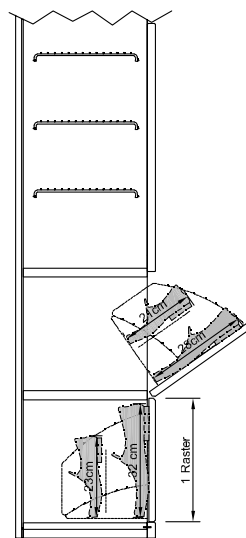

Type 33048
Type 33049
Type 31043

Type 33050
Type 33051

Type 33052
Type 33053

Corpuselementen 6 R, hoogte 217,3 cm

Diepte 39,9 cm

Diepte 39,9 cm

Diepte 39,9 cm

Diepte 39,9 cm