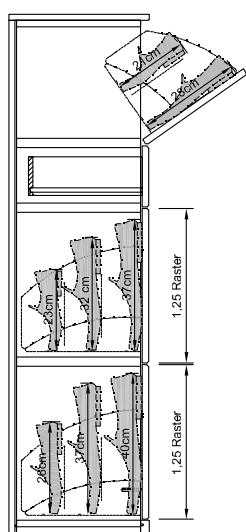

KARA-FRAME - HALMEUBELEN

Detailaanzicht schoenenkasten

Corpuselementen 4 R, hoogte 146,9 cm

Diepte 30,3 cm

Diepte 39,9 cm

Diepte 30,3 cm

Diepte 39,9 cm

Type 33045
Type 33046
Type 33047