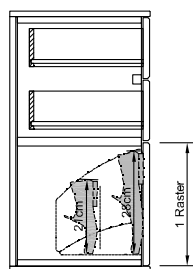

Wandelementen 2 R, hoogte 73,6 cm

Diepte 30,3 cm

Diepte 39,9 cm

Diepte 30,3 cm

Diepte 39,9 cm

Diepte 39,9 cm

Diepte 20,7 cm

Type 33089
Type 33090
Type 33091

Type 33092
Type 33093
Type 33094

Type 32768
Type 32769
Type 32770

Type 31003
Type 31004
Type 31005

Type 28481
Type 28482
Type 28483

Type 87988
Type 87989
Type 87990
Type 87991