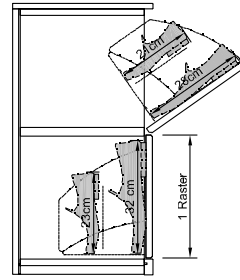

Type 32436
Type 32437
Type 32438