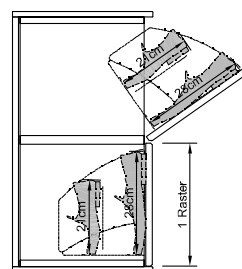

Wandelementen 2 R, hoogte 73,6 cm

Diepte 30,3 cm

Diepte 39,9 cm

Diepte 30,3 cm

Diepte 39,9 cm

Diepte 39,9 cm

Diepte 20,7 cm

Type 33089
Type 33090
Type 33091

Type 33092
Type 33093
Type 33094

Type 32768
Type 32769
Type 32770

Type 31003
Type 31004
Type 31005

Type 28481
Type 28482
Type 28483

Type 87988
Type 87989
Type 87990
Type 87991