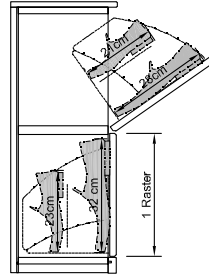

Type 32433
Type 32434
Type 32435