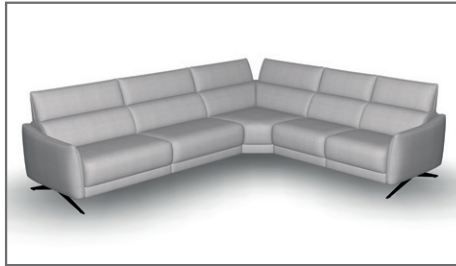

Afmetingen

2 armleuningvarianten

ArMLEUNING B: 20 cm breed

ArMLEUNING C: 10 cm breed

Programmabijzonderheden, programma-informatie

5 afsluitvarianten

B – Basic, armleuning 20 cm breed

C – Compact armleuning 10 cm breed