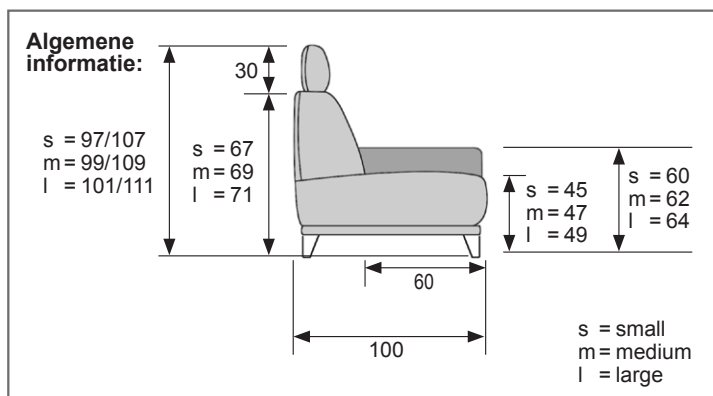

De elektrische functies worden aangestuurd via de EasyLight-bedieningsknoppen.

- Bank op maat. Stap voor stap, in stappen van 10 cm. Configureerbaar tot een breedte van 4 m.
- Grotere of andere combinatiemogelijkheden zijn op aanvraag mogelijk. Neem contact op met de verkoopafdeling.
- Model leverbaar als tweekleurige uitvoering.
Tweekleurig model: wanneer stoffen uit verschillende prijsklassen met elkaar worden gecombineerd, dan wordt de prijs bepaald door de hogere prijsklasse. Twee kleuren alleen stof/stof of leder/leder.
- Keuze uit 4 zitcomfortvarianten: HR 40, Viscotex, Dynaspring of Boxspring+.
- 2 armleuningvarianten:
 - Armleuningvariant B: 20 cm breed
 - Armleuningvariant C: 10 cm breed

Voor dezelfde prijs naar keuze:

- 3 zithoogten: S/M/L.
- Zittingindeling bij dezelfde totale breedte naar keuze meer smalle zittingen (+200BB200+) of minder, maar daarvoor brede zittingen (200BB200).
Zittingindeling binnen een model altijd symmetrisch.
- Sier- en armleuningkussens apart leverbaar.

Afmetingen

2 armleuningvarianten

ArMLEUNING B: 20 cm breed

ArMLEUNING C: 10 cm breed

Programmabijzonderheden, programma-informatie

5 afsluitvarianten

B – Basic, armleuning 20 cm breed

C – Compact armleuning 10 cm breed