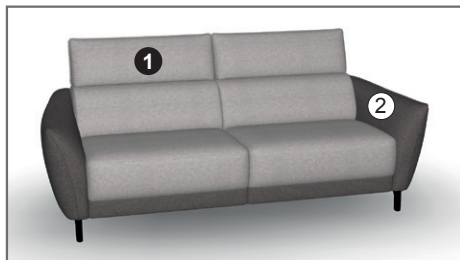

Programmabijzonderheden, programma-informatie

Tweekleurig model

Wanneer stoffen uit verschillende prijsklassen met elkaar worden gecombineerd, dan wordt de prijs bepaald door de hogere prijsklasse. Twee kleuren alleen stof/stof of leder/leder.