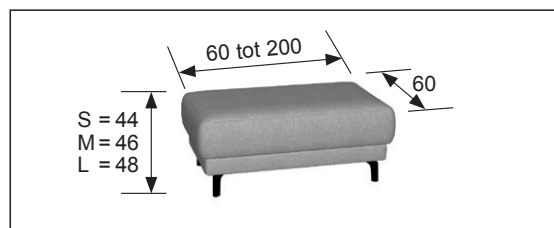

03 BR Brushed

03 BL Black