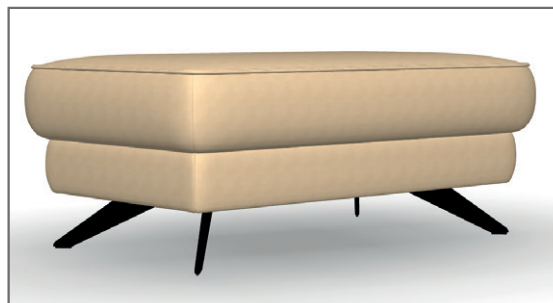

Breedte	Kwaliteit	Stof					JAB	Leder		
		1	2	3	4	5		0	KE/TT	MN/TG
170 cm	HR40	861,-	964,-	1075,-	1129,-	1199,-	1199,-	1362,-	1429,-	
	Viscotex	957,-	1059,-	1171,-	1224,-	1294,-	1294,-	1457,-	1525,-	
180 cm	HR40	894,-	1003,-	1124,-	1180,-	1252,-	1252,-	1422,-	1492,-	
	Viscotex	994,-	1103,-	1224,-	1280,-	1352,-	1352,-	1522,-	1592,-	
190 cm	HR40	926,-	1043,-	1173,-	1231,-	1308,-	1308,-	1480,-	1552,-	
	Viscotex	1033,-	1150,-	1280,-	1338,-	1415,-	1415,-	1587,-	1660,-	
200 cm	HR40	959,-	1082,-	1220,-	1282,-	1364,-	1364,-	1541,-	1615,-	
	Viscotex	1071,-	1194,-	1331,-	1394,-	1476,-	1476,-	1653,-	1727,-	

Let op: bij de voetenbanken wijkt de uitvoering van de poot bij 03 Brushed/03 Black af van de poot van de banken.