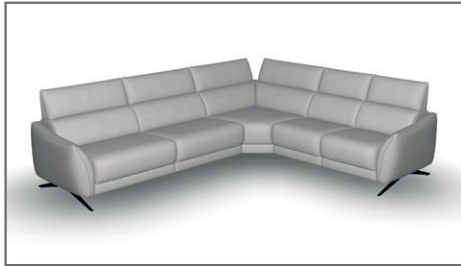

Afmetingen

2 armleuningvarianten

ArMLEUNING B: 20 cm breed

ArMLEUNING C: 10 cm breed

Programmabijzonderheden, programma-informatie

5 afsluitvarianten

B – Basic, armleuning 20 cm breed

C – Compact armleuning 10 cm breed