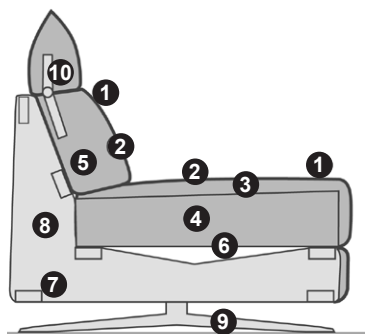

Modern bank- en schakelprogramma met twee armleuningvarianten, vijf afsluitvarianten en vier zitcomfortvarianten.

Elke armleuningvariant is leverbaar met zeven pootalternatieven.

De elektrische functies worden aangestuurd via de EasyLight-bedieningsknoppen.

- Bank op maat. Stap voor stap, in stappen van 10 cm. Configureerbaar tot een breedte van 4 m.
- Grotere of andere combinatiemogelijkheden zijn op aanvraag mogelijk. Neem contact op met de verkoopafdeling.
- Model leverbaar als tweekleurige uitvoering.
  Tweekleurig model: wanneer stoffen uit verschillende prijsklassen met elkaar worden gecombineerd, dan wordt de prijs bepaald door de hogere prijsklasse. Twee kleuren alleen stof/stof of leder/leder.
- Keuze uit 4 zitcomfortvarianten: HR 40, Viscotex, Dynaspring of Boxspring+.
- 2 armleuningvarianten:
  - Armleuningvariant B: 20 cm breed
  - Armleuningvariant C: 10 cm breed

Voor dezelfde prijs naar keuze:

- 3 zithoogten: S/M/L.
- Zittingindeling bij dezelfde totale breedte naar keuze meer smalle zittingen (+200BB200+) of minder, maar daarvoor brede zittingen (200BB200).
  Zittingindeling binnen een model altijd symmetrisch.
- Sier- en armleuningkussens apart leverbaar.

Elk bank- en schakelprogramma kan bij jouw Musterring-vakhandel individueel tot in de details in 3D worden geconfigureerd en gevisualiseerd dankzij een uniek configuratiehulpmiddel.

Doorsnede

- ① Bekledingsmateriaal
- ② Wattenvulling
- ③ HR-koudschuim-stoffering
- ④ HR-koudschuim-stoffering en/of pocketvering
- ⑤ Schuimvulling rugleuning
- ⑥ Nosag-golfveren
- ⑦ Versterkingsdwarsbalken in beuken massief
- ⑧ Framezijde in multiplex of E1 spaanplaat
- ⑨ Poten (staal)
- ⑩ Vergrendelend scharnier, in hoogte verstelbaar