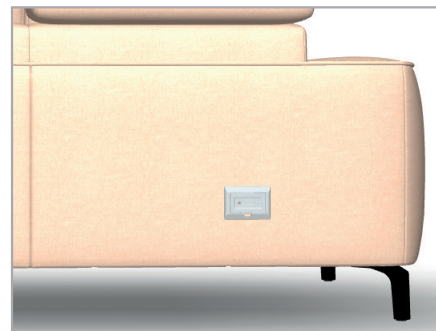

Aanzicht rugzijde ACCU (Ak) Black

Aanzicht rugzijde ACCU (Ak) Rock

Aanzicht rugzijde ACCU (Ak) Silver

Alle meubels (bank of hoekbankstel) met meerdere elektrische functies hebben maar één stroomtoevoer.

De positie van de stroomtoevoer kan bij elk element met minimaal een elektrische functie worden ingedeeld.