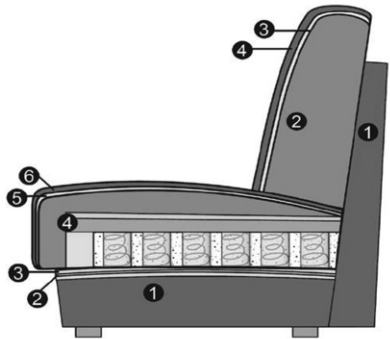

Zitting pocketvering/rugleuning Soft

Zitting

- ① Onderstel
- ② Golf-ondervering
- ③ Afdekking van de Nosag-golfvering
- ④ Pocketvering (vast gemarkeerde zitting)
- ⑤ Afdekking van wattenvlies
- ⑥ Bekledingsmateriaal

Rug

- ① Onderstel
- ② Schuim (vast gemarkeerde rugkussens)
- ③ Afdekking van wattenvlies
- ④ Bekledingsmateriaal

Programmaoverzicht

■ Suggesties	pagina 7
■ Banken	pagina 8
■ Schakelementen	pagina 9
■ Schakelbanken	pagina 10
■ Spitse hoeken	pagina 12
■ Longchairs	pagina 13
■ Hoekellemen	pagina 14
■ Eidelementen	pagina 15
■ Voetenbanken	pagina 16
■ Hoofdstenen	pagina 17
■ Kussens	pagina 18
■ Accessoires	pagina 20
■ Samenstellingen	pagina 21

2 armleuningvarianten

Let op: De arm- en rugleuningen zijn niet geschikt om op te zitten. De maximale belastbaarheid bedraagt ca. 15 kg.