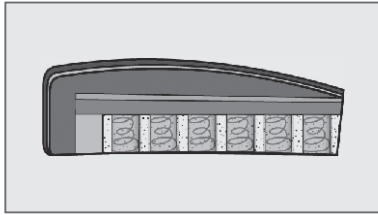

Programmabijzonderheden, programma-informatie

2 zitcomfortvarianten

Pocketvering

(zitting met puntelastische pocketvering) afgedekt met PUR-schuim (RG 35).