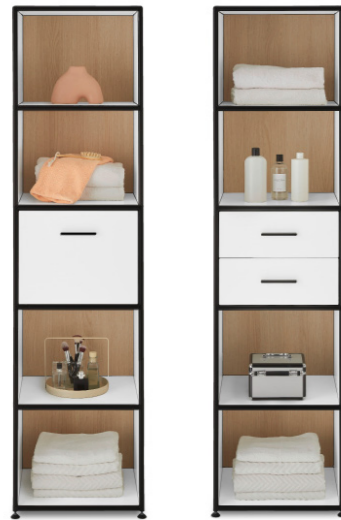

Regal

je ca. B 52, H 196, T 45 cm
Oberfläche: Melamin weiß,
Rückwand Dekor Eiche hell,
Gestell: Black Edition, Griff: Home

Nachtkonsole

ca. B 43, H 47, T 43 cm
und B 52, H 50, T 52 cm
Oberfläche: Melamin creme winterweiß/
Lack 0408 opalviolett,
Gestell: verchromt/Rollen, Griff: Home

Lowboard

ca. B 298, H 42, T 45 cm
Oberfläche: Lack LC 0750 blanc ivoire/0752 gris claire,
Gestell: verchromt, Griff: Home

Sideboard

ca. B 160, H 98, T 45 cm
Oberfläche: Melamin weiß,
Gestell: Black Edition, Griff: Home

Highboard

ca. B 120, H 120, T 45 cm
Oberfläche: Lack LC 0750 blanc ivoire,
Gestell: verchromt, Griff: Home

Modular

FÜR JEDEN RAUM EINE PASSENDE LÖSUNG

Gehen Sie in die Kreativoffensive: **WK 410 MODULARI** ist ein innovatives Tragrohr-System, mit dem Sie individuelle Lösungen für jeden Raum und jede Anforderung realisieren können. Das Programm ist unverkennbar von der klassisch-modernen Ästhetik der Bauhaus-Ära inspiriert und bringt Stil und Klasse zum Ausdruck. Entscheiden Sie sich für zeitloses Spitzendesign, erlesene Materialien, faszinierende Farben und grenzenlose Flexibilität.

GESTALTEN SIE IHR BAD
KLAR, STRUKTURIERT UND
ERFRISCHEND MODERN.

Badezimmer

Regal (1_12, 50H) mit Klappe, Oberfläche: Melamin weiß, Rückwand: Dekor Eiche hell, Gestell: Black Edition, Griff: Home, B 52, H 196, T 45 cm
Regal (1_13, 50H) mit Auszug, Oberfläche: Melamin weiß, Rückwand: Dekor Eiche hell, Gestell: Black Edition, Griff: Home, B 52, H 196, T 45 cm
Servierwagen (1_30), Oberfläche: Melamin congo, Gestell: Black Edition/Rollen, B 80, H 74, T 50 cm
Sideboard (1_11) mit 2x Klappe und 2x Auszug Holz, Oberfläche: Melamin weiß, Gestell: Black Edition, Griff: Home, B 160, H 90, T 45 cm