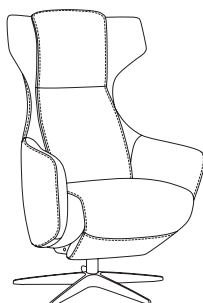

Sessel, Rücken mit Polsterkissen

Basic 7121

Konstruktion:

Metallrahmen,
manuell verstellbar
– manuelle Verstellung
der Rückenlehne
(Gasdruckfeder)

Federung:

Nosagfedern

Rückenfüllung:

Formschaum

Sitz- und Armteifüllung:

Form- und Sensusschaum

3 MOT 7321

Konstruktion:

Metallrahmen,
3-motorisch verstellbar
– motorische Verstellung der Rückenlehne
sowie der Fußstütze
– Kopfteilverstellung manuell stufenlos
– Herz-Waage-Funktion