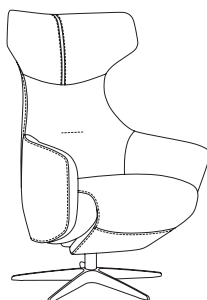

Programmbesonderheiten, Programminformationen

Sessel, Rücken ohne Polsterkissen

Basic 7123

Konstruktion:

Metallrahmen,
manuell verstellbar
– manuelle Verstellung
der Rückenlehne
(Gasdruckfeder)

Federung:

Nosagfedern

Rückenfüllung:

Formschaum

Sitz- und Armteifüllung:

Form- und Sensusschaum

3 MOT 7323

Konstruktion:

Metallrahmen,
3-motorisch verstellbar
– motorische Verstellung der Rückenlehne
sowie der Fußstütze
– Kopfteilverstellung manuell stufenlos
– Herz-Waage-Funktion