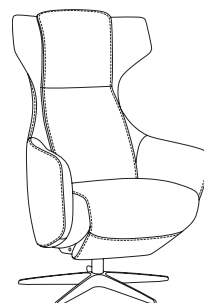

Federung:

Nosagfedern

Rückenfüllung:

Formschaum

Sitz- und Armteifüllung:

Form- und Sensusschaum

Fußteil:

Hochwertige Formschaum-Fußklappe
mit Metallrahmen

2 MOT 7221

Konstruktion:

Metallrahmen,
2-motorisch verstellbar, mit Aufstehhilfe
– motorische Verstellung der Rückenlehne,
der Fußstütze sowie der Aufstehhilfe
– Kopfteilverstellung manuell stufenlos
– Herz-Waage-Funktion