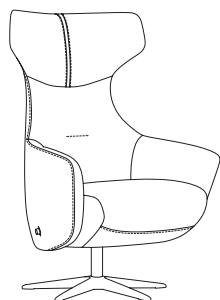

Programmbesonderheiten, Programminformationen

Sessel, Rücken ohne Polsterkissen

Basic 7123

Konstruktion:

Metallrahmen,
manuell verstellbar
– manuelle Verstellung
der Rückenlehne
(Gasdruckfeder)

Federung:

Nosagfedern