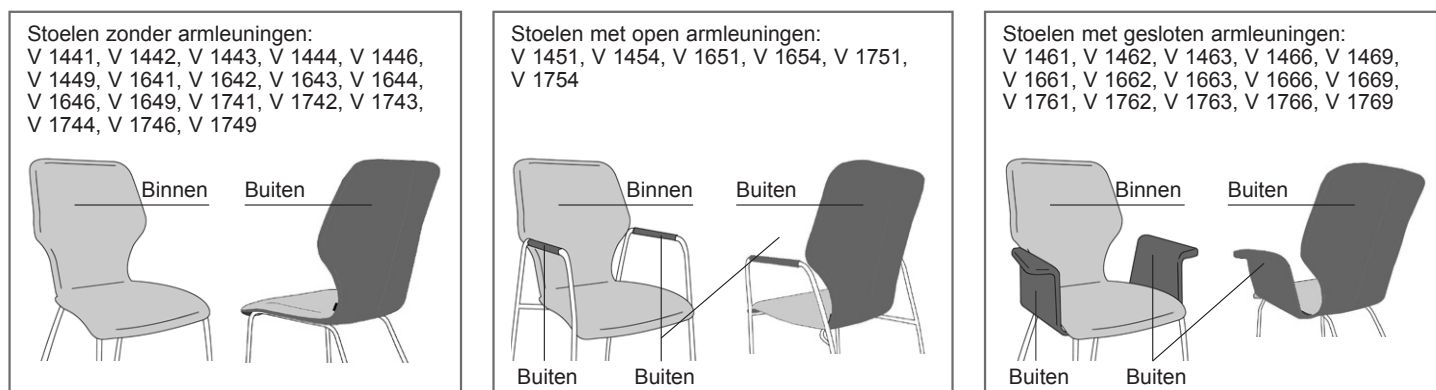

STOELEN

BI-COLOR: Zitvlak (binnen) en rugleuning (buiten) zijn mogelijk in verschillende leder- resp. stofuitvoeringen. De kleur van de naad is altijd in de uitvoering van het zitvlak (binnen).

Leder en stoffen kunnen ook met elkaar worden gecombineerd. De uitvoering van de complete armleuning komt altijd overeen met de uitvoering van de rugleuning.