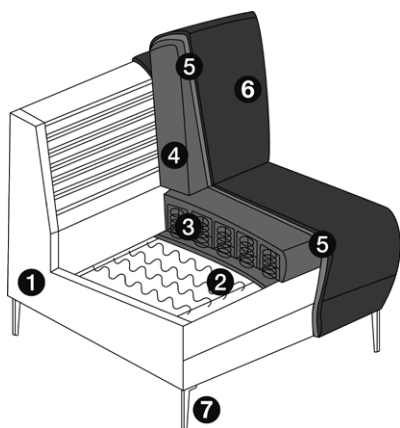

Assortiment gestoffeerde meubels met een groot aantal types. Er is keuze uit 9 zijstukken, 3 zithoogten, 5 zitcomfortvarianten, 2 rugcomfortvarianten, 10 pootvarianten en nog veel meer. Dit klassiek-moderne assortiment gestoffeerde meubels biedt steeds nieuwe vormgevingsmogelijkheden. Vorm en design passen zich flexibel aan de hogere eisen aan.

- ① Basisframe
- ② Nosag-ondervering
- ③ Zitting afb. binnenvering hard SK05 (keuze uit SK01 tot SK06)
- ④ Rug: vering van rubberen band, vormschuim, polyestervlies
- ⑤ Afdekking van stofferingsvlies
- ⑥ Bekledingsmateriaal
- ⑦ Poten (zie pagina 5)

Samenstellingen			
Zittingbreedte	2 x 75 cm 75 cm	2 x 75 cm 90 cm	2 x 90 cm 90 cm
Afmetingen zijn bij benadering	H 82, 85, 88, ZH 43, 46, 49, D 185, ZD 54 cm	H 82, 85, 88, ZH 43, 46, 49, D 185, ZD 54 cm	H 82, 85, 88, ZH 43, 46, 49, D 185, ZD 54 cm
Breedte met armleuning 6, 7, 8	B 239 cm	B 254 cm	B 284 cm
Breedte met armleuning 4, 5	B 259 cm	B 274 cm	B 304 cm
Breedte met armleuning 1, 2	B 289 cm	B 304 cm	B 334 cm
Breedte met armleuning 10, 11	B 253 cm	B 268 cm	B 298 cm
Artikel	Schakelbank, 2,5-zits, armleuning links (afb.) of rechts – longchair, armleuning links of rechts (afb.)	Schakelbank, 2,5-zits, armleuning links (afb.) of rechts – longchair XL, armleuning links of rechts (afb.)	Schakelbank, 3-zits, armleuning links (afb.) of rechts – longchair XL, armleuning links of rechts (afb.)
Best.nr.	35 – 84 (afb.) 94 – 25 (in spiegelbeeld)	35 – 87 (afb.) 97 – 25 (in spiegelbeeld)	33 – 87 (afb.) 97 – 23 (in spiegelbeeld)

Stofgroepen			
10	4062,-	4219,-	4530,-
11	4173,-	4335,-	4639,-
13	4283,-	4455,-	4774,-
14	4335,-	4510,-	4838,-
Prijs bij zelf geleverde stof	3942,-	4090,-	4392,-
Benodigde stof effen (B 140 cm)	1140 cm	1240 cm	1320 cm

JAB			
0	4436,-	4628,-	4960,-

Ledergruppen			
Nappa Solid & Nappa	5404,-	5672,-	6070,-
21	4883,-	5104,-	5467,-
22	5104,-	5345,-	5720,-
23	5218,-	5469,-	5856,-
24	5329,-	5587,-	5978,-
25	5541,-	5819,-	6229,-
26	6310,-	6645,-	7106,-
27	6640,-	6996,-	7484,-

Tegen meerprijs			
Zitting met ThermoPUR (SK 02)	Zie verschillende typen	Zie verschillende typen	Zie verschillende typen
Koudschuimzitting (SK 06)	Zie verschillende typen	Zie verschillende typen	Zie verschillende typen