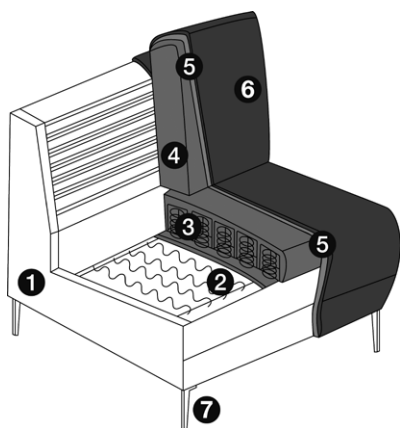

Assortiment gestoffeerde meubels met een groot aantal types. Er is keuze uit 9 zijstukken, 3 zithoogten, 5 zitcomfortvarianten, 2 rugcomfortvarianten, 10 pootvarianten en nog veel meer. Dit klassiek-moderne assortiment gestoffeerde meubels biedt steeds nieuwe vormgevingsmogelijkheden. Vorm en design passen zich flexibel aan de hogere eisen aan.

- ① Basisframe
- ② Nosag-ondervering
- ③ Zitting afb. binnenvering hard SK05 (keuze uit SK01 tot SK06)
- ④ Rug: vering van rubberen band, vormschuim, polyestervlies
- ⑤ Afdekking van stofferingsvlies
- ⑥ Bekledingsmateriaal
- ⑦ Poten (zie pagina 5)

Hoofdsteunen				
Afmetingen zijn bij benadering	B 90, H 23, D 13 cm	B 45, H 30, D 8 cm	B 60 cm	
Artikel	Insteekhoofdsteun, soft, <u>verstelbaar</u>	Insteekhoofdsteun, comfort, <u>verstelbaar</u>	Losse hoofdsteun	
Best.nr.	650 11 87	650 11 89	650 00 90	

Stofgroepen

10	347,-	236,-	186,-	
11	354,-	240,-	190,-	
13	393,-	267,-	203,-	
14	409,-	271,-	208,-	
Prijs bij zelf geleverde stof	330,-	221,-	177,-	
Benodigde stof effen (B 140 cm)	100 cm	50 cm	100 cm	

JAB

0	417,-	275,-	214,-	

Ledergroepen

Nappa Solid & Nappa	–	–	–	
21	461,-	304,-	240,-	
22	463,-	310,-	267,-	
23	494,-	328,-	269,-	
24	520,-	347,-	277,-	
25	577,-	393,-	288,-	
26	597,-	409,-	347,-	
27	634,-	452,-	385,-