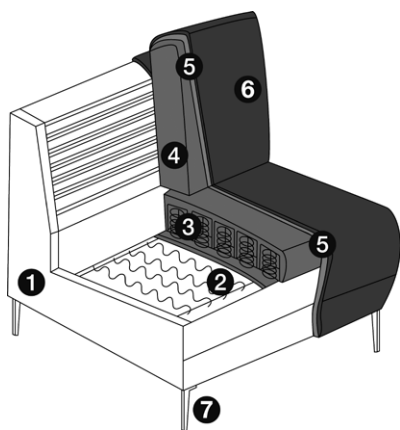

Assortiment gestoffeerde meubels met een groot aantal types. Er is keuze uit 9 zijstukken, 3 zithoogten, 5 zitcomfortvarianten, 2 rugcomfortvarianten, 10 pootvarianten en nog veel meer. Dit klassiek-moderne assortiment gestoffeerde meubels biedt steeds nieuwe vormgevingsmogelijkheden. Vorm en design passen zich flexibel aan de hogere eisen aan.

- ① Basisframe
- ② Nosag-ondervering
- ③ Zitting afb. binnenvering hard SK05 (keuze uit SK01 tot SK06)
- ④ Rug: vering van rubberen band, vormschuim, polyestervlies
- ⑤ Afdekking van stofferingsvlies
- ⑥ Bekledingsmateriaal
- ⑦ Poten (zie pagina 5)

Hoofdsteunen				
Afmetingen zijn bij benadering	B 50, H 16, D 10 cm	B 60, H 16, D 10 cm	B 70, H 16, D 10 cm	B 85, H 16, D 10 cm
Artikel	Insteekhoofdsteun, rechthoekig, verstelbaar	Insteekhoofdsteun, rechthoekig, verstelbaar	Insteekhoofdsteun, rechthoekig, verstelbaar	Insteekhoofdsteun, rechthoekig, verstelbaar
Best.nr.	650 11 737	650 11 73	650 11 74	650 11 75

Stofgroepen

10	269,-	269,-	288,-	312,-
11	273,-	273,-	308,-	323,-
13	308,-	308,-	332,-	343,-
14	321,-	321,-	341,-	361,-
Prijs bij zelf geleverde stof	256,-	256,-	275,-	295,-
Benodigde stof effen (B 140 cm)	30 cm	40 cm	50 cm	60 cm

JAB

0	312,-	312,-	330,-	361,-

Ledergroepen

Nappa Solid & Nappa	-	-	-	-
21	334,-	334,-	354,-	387,-
22	341,-	341,-	376,-	393,-
23	361,-	361,-	391,-	426,-
24	387,-	387,-	426,-	454,-
25	439,-	439,-	472,-	498,-
26	452,-	452,-	483,-	509,-
27	487,-	487,-	524,-	559,-