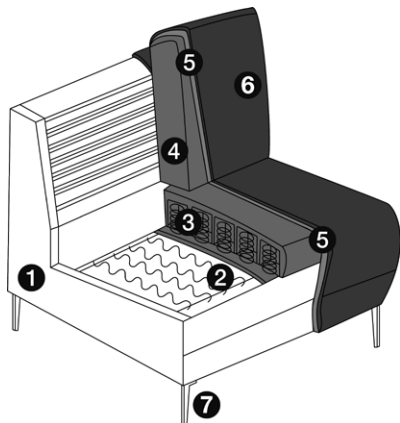

—

Musterring

Programmabijzonderheden, programma-informatie

Doorsnede en beschrijving

- ① Basisframe
- ② Nosag-ondervering
- ③ Zitting afb. binnenvering hard SK05 (keuze uit SK01 tot SK06)
- ④ Rug: vering van rubberen band, vormschuim, polyestervlies
- ⑤ Afdekking van stofferingsvlies
- ⑥ Bekledingsmateriaal
- ⑦ Poten