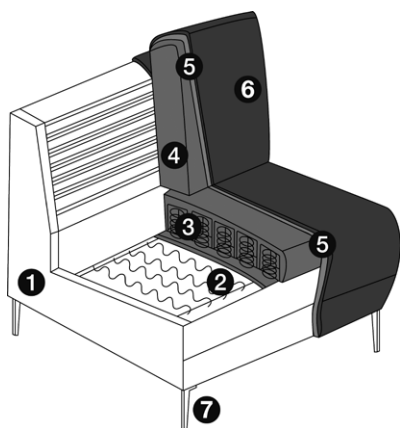

Assortiment gestoffeerde meubels met een groot aantal types. Er is keuze uit 9 zijstukken, 3 zithoogten, 5 zitcomfortvarianten, 2 rugcomfortvarianten, 10 pootvarianten en nog veel meer. Dit klassiek-moderne assortiment gestoffeerde meubels biedt steeds nieuwe vormgevingmogelijkheden. Vorm en design passen zich flexibel aan de hogere eisen aan.

- ① Basisframe
- ② Nosag-ondervering
- ③ Zitting afb. binnenvering hard SK05 (keuze uit SK01 tot SK06)
- ④ Rug: vering van rubberen band, vormschuim, polyestervlies
- ⑤ Afdekking van stofferingsvlies
- ⑥ Bekledingsmateriaal
- ⑦ Poten (zie pagina 5)

Fauteuils, banken				
Zittingbreedte	60 cm	2 x 60 cm	2 x 75 cm	2 x 90 cm
Afmetingen zijn bij benadering	H 82, 85, 88, ZH 43, 46, 49, D 90, ZD 54 cm	H 82, 85, 88, ZH 43, 46, 49, D 90, ZD 54 cm	H 82, 85, 88, ZH 43, 46, 49, D 90, ZD 54 cm	H 82, 85, 88, ZH 43, 46, 49, D 90, ZD 54 cm
Breedte met armleuning 6, 7, 8	B 74 cm	B 134 cm	B 164 cm	B 194 cm
Breedte met armleuning 4, 5	B 94 cm	B 154 cm	B 184 cm	B 214 cm
Breedte met armleuning 1, 2	B 124 cm	B 184 cm	B 214 cm	B 244 cm
Breedte met armleuning 10, 11	B 88 cm	B 148 cm	B 178 cm	B 208 cm
Artikel	Fauteuil	Bank, 2-zits	Bank, 2,5-zits	Bank, 3-zits
Best.nr.	1	2	86	88

Stofgroepen

10	1610,-	2185,-	2430,-	2712,-
11	1665,-	2253,-	2497,-	2795,-
13	1706,-	2312,-	2532,-	2869,-
14	1733,-	2349,-	2578,-	2913,-
Prijs bij zelf geleverde stof	1560,-	2115,-	2355,-	2631,-
Benodigde stof effen (B 140 cm)	400 cm	650 cm	720 cm	800 cm

JAB

0	1783,-	2412,-	2668,-	2993,-

Ledergroepen

Nappa Solid & Nappa	2209,-	2963,-	3098,- (SP)	3298,- (SP)
21	1969,-	2666,-	2965,-	3306,-
22	2071,-	2792,-	3105,-	3463,-
23	2124,-	2856,-	3181,-	3548,-
24	2168,-	2915,-	3245,-	3623,-
25	2268,-	3039,-	3389,-	3782,-
26	2605,-	3492,-	3891,-	4335,-
27	2753,-	3684,-	4106,-	4569,-

Tegen meerprijs

Zitting met ThermoPUR (SK 02)	105,-	203,-	203,-	203,-
Koudschuimzitting (SK 06)	105,-	203,-	203,-	203,-