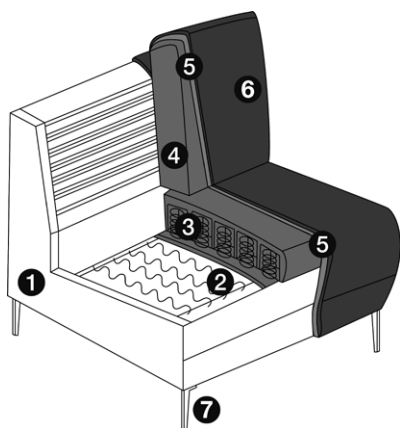

Assortiment gestoffeerde meubels met een groot aantal types. Er is keuze uit 9 zijstukken, 3 zithoogten, 5 zitcomfortvarianten, 2 rugcomfortvarianten, 10 pootvarianten en nog veel meer. Dit klassiek-moderne assortiment gestoffeerde meubels biedt steeds nieuwe vormgevingsmogelijkheden. Vorm en design passen zich flexibel aan de hogere eisen aan.

- ① Basisframe
- ② Nosag-ondervering
- ③ Zitting afb. binnenvering hard SK05 (keuze uit SK01 tot SK06)
- ④ Rug: vering van rubberen band, vormschuim, polyestervlies
- ⑤ Afdekking van stofferingsvlies
- ⑥ Bekledingsmateriaal
- ⑦ Poten (zie pagina 5)

Schakelbanken			
Zittingbreedte	2 x 60 cm	2 x 75 cm	2 x 90 cm
Afmetingen zijn bij benadering	H 82, 85, 88, ZH 43, 46, 49, D 99, ZD 54 cm	H 82, 85, 88, ZH 43, 46, 49, D 90, ZD 54 cm	H 82, 85, 88, ZH 43, 46, 49, D 90, ZD 54 cm
Breedte met armleuning 6, 7, 8	B 127 cm	B 157 cm	B 187 cm
Breedte met armleuning 4, 5	B 137 cm	B 167 cm	B 197 cm
Breedte met armleuning 1, 2	B 152 cm	B 182 cm	B 212 cm
Breedte met armleuning 10, 11	B 134 cm	B 164 cm	B 194 cm
Artikel	Schakelbank, 2-zits, armleuning links (afb.) of rechts	Schakelbank, 2,5-zits, armleuning links (afb.) of rechts	Schakelbank, 3-zits, armleuning links (afb.) of rechts
Best.nr.	32 (li.) 22 (re.)	35 (li.) 25 (re.)	33 (li.) 23 (re.)

Stofgroepen			
10	1912,-	2148,-	2456,-
11	1962,-	2209,-	2517,-
13	2015,-	2270,-	2591,-
14	2047,-	2301,-	2629,-
Prijs bij zelf geleverde stof	1853,-	2087,-	2386,-
Benodigde stof effen (B 140 cm)	570 cm	640 cm	720 cm

JAB			
0	2102,-	2364,-	2696,-

Ledergruppen			
Nappa Solid & Nappa	2565,-	2899,-	3295,-
21	2316,-	2611,-	2969,-
22	2425,-	2731,-	3105,-
23	2473,-	2795,-	3181,-
24	2526,-	2856,-	3245,-
25	2631,-	2972,-	3385,-
26	3007,-	3409,-	3870,-
27	3173,-	3588,-	4071,-

Tegen meerprijs			
Zitting met ThermoPUR (SK 02)	203,-	203,-	203,-
Koudschuimzitting (SK 06)	203,-	203,-	203,-