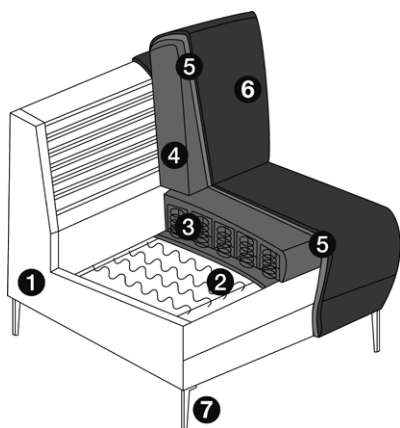

Assortiment gestoffeerde meubels met een groot aantal types. Er is keuze uit 9 zijstukken, 3 zithoogten, 5 zitcomfortvarianten, 2 rugcomfortvarianten, 10 pootvarianten en nog veel meer. Dit klassiek-moderne assortiment gestoffeerde meubels biedt steeds nieuwe vormgevingsmogelijkheden. Vorm en design passen zich flexibel aan de hogere eisen aan.

- ① Basisframe
- ② Nosag-ondervering
- ③ Zitting afb. binnenvering hard SK05 (keuze uit SK01 tot SK06)
- ④ Rug: vering van rubberen band, vormschuim, polyestervlies
- ⑤ Afdekking van stofferingsvlies
- ⑥ Bekledingsmateriaal
- ⑦ Poten (zie pagina 5)

Samenstellingen			
Afmetingen zijn bij benadering	H 82, 85, 88, ZH 43, 46, 49, D 90, ZD 54 cm	H 82, 85, 88, ZH 43, 46, 49, D 90, ZD 54 cm	H 82, 85, 88, ZH 43, 46, 49, D 90, ZD 54 cm
Breedte met armleuning 6, 7, 8	B 134/164 cm	B 134/194 cm	B 164/194 cm
Breedte met armleuning 4, 5	B 154/184 cm	B 154/214 cm	B 184/214 cm
Breedte met armleuning 1, 2	B 184/214 cm	B 184/244 cm	B 214/244 cm
Breedte met armleuning 10, 11	B 148/178 cm	B 148/208 cm	B 178/208 cm
Artikel	Bank, 2-zits – bank, 2,5-zits	Bank, 2-zits – bank, 3-zits	Bank, 2,5-zits – bank, 3-zits
Best.nr.	2 – 86	2 – 88	86 – 88

Stofgroepen

10	4613,-	4894,-	5141,-
11	4750,-	5045,-	5292,-
13	4842,-	5178,-	5404,-
14	4927,-	5261,-	5489,-
Prijs bij zelf geleverde stof	4471,-	4744,-	4988,-
Benodigde stof effen (B 140 cm)	1370 cm	1450 cm	1520 cm

JAB

0	5082,-	5408,-	5664,-

Ledergroepen

Nappa Solid & Nappa	6269,-	6649,-	6992,-
21	5631,-	5972,-	6273,-
22	5897,-	6256,-	6568,-
23	6035,-	6404,-	6730,-
24	6157,-	6538,-	6867,-
25	6430,-	6822,-	7169,-
26	7383,-	7827,-	8227,-
27	7790,-	8253,-	8674,-

Tegen meerprijs

Zitting met ThermoPUR (SK 02)	Zie verschillende typen	Zie verschillende typen	Zie verschillende typen
Koudschuimzitting (SK 06)	Zie verschillende typen	Zie verschillende typen	Zie verschillende typen