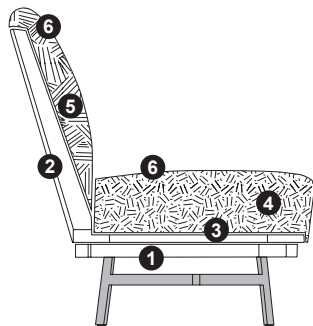

### Programmaoverzicht

■ Fauteuils

pagina 5

- ① Dragende delen van het frame van massief hout en houtmaterialen
- ② Oppervlakken bekleed met stofferingskarton
- ③ Duurzaam elastische ondervering door rubberen banden versterkt met textiel met een minimumbreedte van 50 mm
- ④ Zitting van HR-/koudschuim (min. RG 35)
- ⑤ Rugleuning van ergonomisch gevormd schuimstof (min. RG 25)
- ⑥ Afdekking van wattenvlies