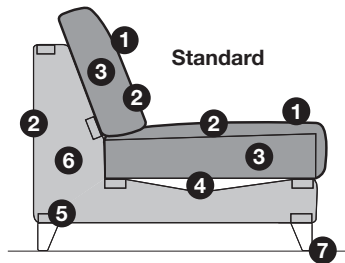

De elektrische functies worden via "Easy Light"-bedieningsknoppen of via "Easy Move"-bedieningsknoppen gestuurd.

- Bank op maat. Stap voor stap, in stappen van 10 cm. Configureerbaar tot een breedte van 4 m.
- Grotere of andere combinatiemogelijkheden zijn op aanvraag mogelijk. Neem contact op met de verkoopafdeling.
- Model leverbaar als tweekleurige uitvoering.
- Keuze uit 5 schuimkwaliteiten: HR 40, Bultex, Viscotex, Dynaspring of Boxspring+.
- 2 armleuningvarianten: C = Compact of B = Basic.
- 3 zithoogten mogelijk: S/M/L.
- Keuze van de zittingverdeling: meer smalle zittingen (+200BB200+) of bredere zittingen (200BB200). Altijd dezelfde zittingbreedte.
- Siernaad ton sur ton of contrasterend mogelijk (zonder meerprijs).
- Sier- en armleuningkussens zijn apart leverbaar.
- Tweekleurig model: wanneer stoffen uit verschillende prijsklassen met elkaar worden gecombineerd, dan wordt de prijs bepaald door de hogere prijsklasse. Twee kleuren alleen stof/stof of leder/leder. Contrasterende siernaad alleen op stof 1 mogelijk (zie afbeelding van de twee kleuren).
- Contrasterende siernaad niet op alle stoffen mogelijk. Zie lijst met stoffen.

Elk bank- en schakelprogramma kan bij jouw Musterring-vakhandel individueel tot in de details in 3D worden geconfigureerd en gevisualiseerd dankzij een uniek configuratiehulpmiddel.

Doorsnede