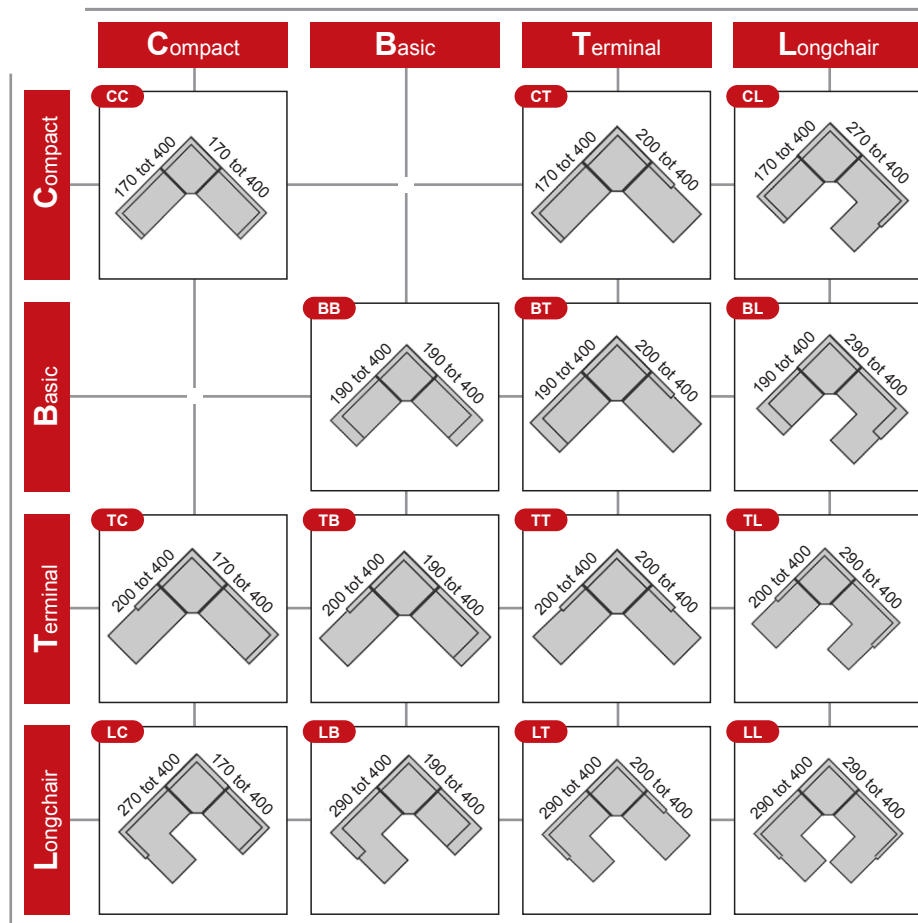

Hoekbankstellen

LEGENDA BANK

B	ArMLEuning Basic
C	ArMLEuning Compact
L	Longchair
T	Terminal