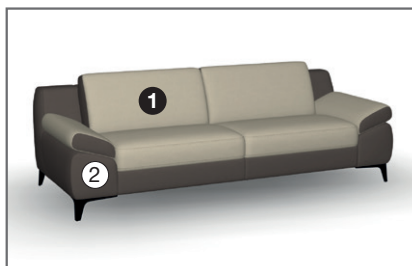

Basic

Model in een of twee kleuren leverbaar.

Wanneer stoffen of ledersoorten uit verschillende prijsklassen worden gecombineerd, dan geldt de hogere prijsklasse. Bij een tweekleurige uitvoering is een eventuele contrastnaad enkel in het licht gemarkeerde gebied te zien.

Twee kleuren in de materiaalmix leder/stof, evenals twee andere kleuren dan de voorgedefinieerde zijn niet mogelijk. Het is niet mogelijk om verschillende ledergroepen op een zelfde meubelstuk met elkaar te combineren.

① Hoofdbekleding ② Contrastbekleding

Ploovorming

Door de uiteenlopende aard van de bekledingsmaterialen en de verwerkte stofferingswatten neigt dit nonchalant verwerkte model tot ploovorming. Deze ploovorming wordt ondersteund doordat stof en leder onder invloed van lichaamswarmte, lichaamsvocht en lichaamsgewicht meer of minder uitrekken en daardoor “plooiën” vormen. Plooiën die ontstaan door de rekeigenschappen van de gebruikte stoffen, ledersoorten of als gevolg van de grote bekledingsoppervlakken, vormen geen verborgen gebrek. Het gaat om een natuurlijk proces, dat moet worden gezien als een kenmerkende eigenschap van nonchalant verwerkte modellen.

Versterking van de zitvlakken

Leder is een van nature rekbaar materiaal met een neiging tot ploovorming. Dat geldt met name voor de intensief belaste bereiken – de zitvlakken. Deze ploovorming is heel natuurlijk en onvermijdelijk. Zij is een kenmerk van het natuurmateriaal leder. Om dit effect echter te verzwakken, worden de lederen zitvlakken van onze modellen op een bijzondere wijze behandeld en via een speciaal proces versterkt. In het bereik van de zitvlakken is het leder voorzien van een vliesversterking. Omdat dit vlies minder meegeeft dan leder, vermindert het het potentiële rekvermogen van het leder, waardoor er minder plooiën ontstaan.

Verwerking van leder en stof

De naadindeling is bij stof- of lederverwerkingen verschillend. In de lederuitvoering ontstaan extra naden.

Wij zijn niet aansprakelijk voor indrukken of wrijfplekken op gevoelige vloeren als gevolg van het gebruik.