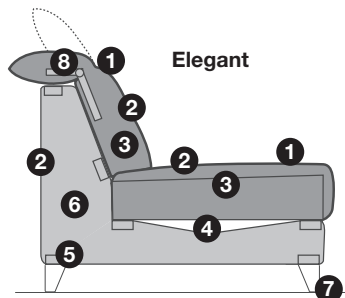

1. **Standard**
- ① Bekledingsmateriaal
  - ② Wattenvulling
  - ③ Schuimvulling (HR-koudschuim)
  - ④ Nosag-golfveren
  - ⑤ Versterkingsdwarsbalken in beuken massief
  - ⑥ Framezijde in multiplex of E1 spaanplaat
  - ⑦ Poten (staal of eiken)