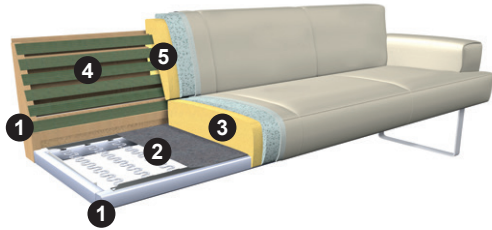

Programmabijzonderheden, programma-informatie

Doorsnede en beschrijving

- ① Onderstel: – zitting, metalen constructie
– rug, beukenhoutconstructie
- ② Ondervering zitting: duurzaam elastische golfveren
- ③ Stofferings zitting: ergoPUR-schuim met afdekking van dioleën
- ④ Ondervering rug: flexibele singelbanden
- ⑤ Stofferings rug: ergoPUR-schuim met afdekking van dioleën