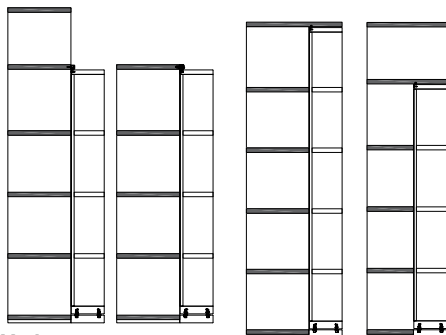

Stollensysteem Verschuifbare open kasten

Best.nr./afmetingen beschrijving		PG 1	PG 2	Best.nr./afmetingen beschrijving		PG 1	PG 2		
6 rasters Binnenwerkse afmetingen: B 27,1/27,1 (bij B 62,9), B 34,6/34,6 (bij B 77,9), H (van onderen) 27,5/4 x 32,6/32,2, D 17,4 cm	voor open kast 76307 B 62,9 cm (afb.) 76309 B 77,9 cm onder afdekplaat/ tussenbouwplank 76332 B 62,9 cm (afb.) 76334 B 77,9 cm D 18,9 cm	2313,- 2485,-	2429,- 2604,-	7 rasters Binnenwerkse afmetingen: B 27,1/27,1 (bij B 62,9), B 34,6/34,6 (bij B 77,9), H (van onderen) 27,5/5 x 32,6/29,6, D 17,4 cm	voor open kast 76317 B 62,9 cm (afb.) 76319 B 77,9 cm onder afdekplaat/ tussenbouwplank 76342 B 62,9 cm (afb.) 76426 B 77,9 cm D 18,9 cm	2503,- 2690,-	2627,- 2830,-		
	7 rasters Binnenwerkse afmetingen: B 42,1 (bij B 47,9), B 57,1 (bij B 62,9), B 72,1 (bij B 77,9), H (van onderen) 27,5/5 x 32,6/29,6, D 17,4 cm	voor open kast 76315 B 47,9 cm 76316 B 62,9 cm (afb.) 76318 B 77,9 cm onder afdekplaat/ tussenbouwplank 76340 B 47,9 cm 76341 B 62,9 cm (afb.) 76343 B 77,9 cm D 18,9 cm	1975,- 2115,- 2257,-		2074,- 2219,- 2371,-				

Ontwerpinformatie voor verschuifbare open kasten

Zijaanzicht

Variant 1
"voor open
kast"

Variant 2
"onder afdekplaat/
tussenbouwplank"

- Alle verschuifbare open kasten kunnen alleen in combinatie met het stollensysteem worden gepland.
- Bij planningen met verschuifbare open kasten moeten bij de open basiskast in plaats van plintplanken tussenbouwplanken worden gepland.
- Bij planningen met verschuifbare open kasten worden de afdekplaten met geleiderail gewijzigd in de dikte 2,6 cm.
- De open basiskast moet min. de dubbele breedte van de verschuifbare open kast hebben.
- Railsysteem maximaal tot 400,0 cm mogelijk.
- De plankverdeling van de verschuifbare open kasten kan niet worden gewijzigd.
- Maatwerk niet mogelijk.
- De planken en stollenwanden van de verschuifbare open kast worden altijd in dezelfde uitvoering vervaardigd. De achterwand kan zonder meerprijs in een afwijkende uitvoering worden vervaardigd.

Variant 1 "voor open kast"

- Plintplank met looprail en bovenste geleiderail zijn in de prijs opgenomen.
- De open basiskast moet minimaal 17,0 cm hoger zijn dan de verschuifbare open kast (montagehoogte).
- Sluiten de open basiskast en de verschuifbare open kast op één hoogte af, moeten de stollenwanden van de open basiskast 2,6 cm hoger zijn (afsluiting met een tussenbouwplank).

Variant 2 "onder afdekplaat/tussenbouwplank"

Onder afdekplaat:

- Plintplank met looprail en groef voor afdekplaat met geleiderail zijn in de prijs opgenomen.
- De afdekplaat van de open basiskast moet extra worden berekend.
- Mogelijk in combinatie met open basiskast D 26,4/36,0 cm.

Onder tussenbouwplank:

- Plintplank met looprail en bovenste geleiderail zijn in de prijs opgenomen.
- De tussenbouwplank D 45,6 cm boven de verschuifbare open kast moet extra worden berekend.
- Mogelijk in combinatie met open basiskast D 26,4 cm.