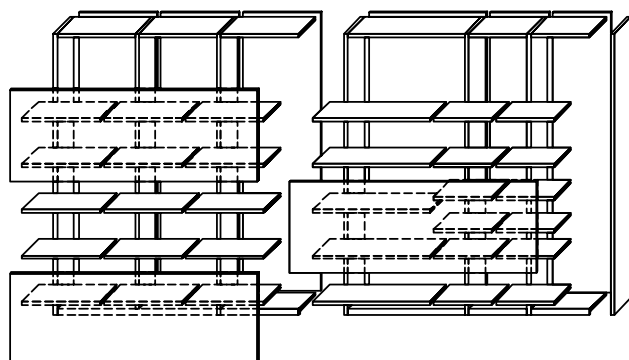

Mogelijke stollenwanden (W) – stollentussenbouwplanken (Z) combi- naties achter de schuifdeur B 155,8 cm

- W 2,9 + Z 75,0 + W 2,9 + Z 75,0 cm = 155,8 cm
- W 2,9 + Z 90,0 + W 2,9 + Z 60,0 cm = 155,8 cm **
- W 2,9 + Z 60,0 + W 2,9 + Z 43,6 + W 2,9 + Z 43,6 cm = 155,8 cm **
- W 2,9 + Z 27,1 + W 2,9 + Z 45,0 + W 2,9 + Z 75,0 cm = 155,8 cm ***
- W 2,9 + Z 27,1 + W 2,9 + Z 60,0 + W 2,9 + Z 60,0 cm = 155,8 cm ***

** = TV-paneel **60957 60841** en **60842** – B 90,0 cm mogelijk, zie pagina 61.

*** = TV-paneel **60843** en **60844** – B 122,9 cm mogelijk, zie pagina 61.

Stollenwanden, stollentussenbouwplanken en lade-elementen zie pagina 49 tot 52.

Mogelijke stollenwanden (W) – stollentussenbouwplanken (Z) combi- naties achter de schuifdeur B 188,7 cm

- W 2,9 + Z 45,0 + W 2,9 + Z 45,0 + W 2,9 + Z 90,0 cm = 188,7 cm **
- W 2,9 + Z 60,0 + W 2,9 + Z 60,0 + W 2,9 + Z 60,0 cm = 188,7 cm ***
- W 2,9 + Z 75,0 + W 2,9 + Z 30,0 + W 2,9 + Z 75,0 cm = 188,7 cm

** = TV-paneel **60957 60841** en **60842** – B 90,0 cm mogelijk, zie pagina 61.

*** = TV-paneel **60843** en **60844** – B 122,9 cm mogelijk, zie pagina 61.

Stollenwanden, stollentussenbouwplanken en lade-elementen zie pagina 49 tot 52.

Ontwerpinformatie voor schuifdeursysteem

Ontwerpvoorbeeld suggestie 61502 zie pagina 26 bestaande uit:

- 7 x 60364 stollenwand, H 6 R, D 36,0 cm
- 3 x 60399 plintplank, B 60,0 cm, D 34,5 cm
- 1 x 60401 plintplank, B 90,0 cm, D 34,5 cm
- 2 x 60398 plintplank, B 45,0 cm, D 34,5 cm
- 18 x 60381 stollentussenbouwplank, B 60,0 cm, D 34,5 cm
- 5 x 60383 stollentussenbouwplank, B 90,0 cm, D 34,5 cm
- 14 x 60380 stollentussenbouwplank, B 45,0 cm, D 34,5 cm
- 3 x 60433 schuifdeur, H 2 R, B 188,7 cm
- 3 x 60406 achterwand, H 6 R, B 60,0 cm
- 1 x 60408 achterwand, H 6 R, B 90,0 cm
- 2 x 60405 achterwand, H 6 R, B 45,0 cm