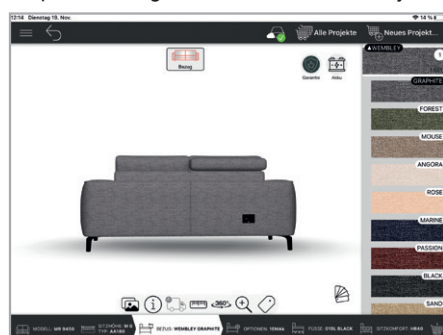

### Functies/Opties

Per zitting is er keuze uit drie functies resp. opties:

- E = ELEGANT, hoofdsteun met vergrendelende scharnier.  
De breedte van de hoofdsteunen is gelijk aan de zittingbreedte.
- Z = ZEN, elektrische verstelling van de hoofdsteun ELEGANT (E), wordt geactiveerd met de EasyLight-bedieningsknoppen.
- M = MAXRELAX, elektrisch verstelbare relaxzitting met zittingverlaging (vrij van de wand en de vloer, tweemotorig), met bijzonder lange voetsteun.  
Wanneer de optie MAXRELAX voor een zitting wordt gekozen, is tegelijkertijd de optie ELEGANT absoluut noodzakelijk en ZEN optioneel.  
MAXRELAX: niet leverbaar bij Terminal (T), Smartchair (S) en Megachair (M).  
Wanneer de opties ELEGANT/ZEN voor het hoekelement worden geselecteerd, worden ze alleen voor de middelste rugleuning van het hoekelement toegevoegd en eenmaal berekend.

Optie ELEGANT 1

Zijaanzicht STANDARD (S)

Optie ELEGANT 2

Zijaanzicht ELEGANT (E)

Per meubel kan de volgende optie worden gekozen:

- Ak = accu (verwisselbare accu) tegen meerprijs mogelijk voor alle hierboven vermelde elektrische verstelfuncties (1 accu voor alle functies).  
Het zitelement waarin de verwisselbare accu moet worden opgenomen, kan vrij worden gekozen uit de elementen met elektrische functie (met uitzondering van het hoekelement en het Smartchair-element).  
Ook de 1-persoonsfauteuil is leverbaar met accu. Meerprijs: zie optie Accu (Ak).  
De kleur van de accu (Black, Silver of Rock) is aangepast aan de bekledings- of pootkleur.  
De positionering van de accu is afhankelijk van de combinatie.