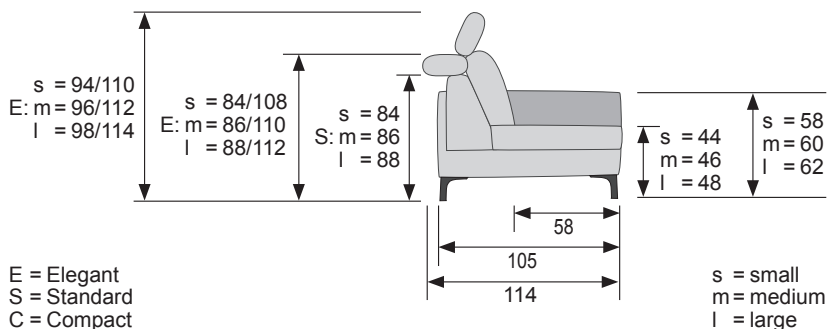

Algemene informatie: