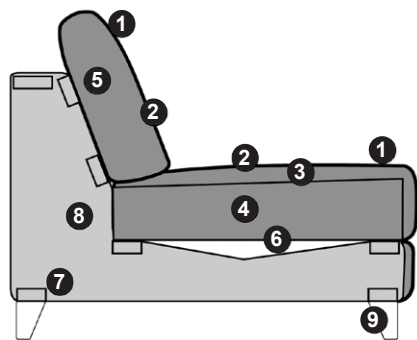

Algemene informatie

Modern bank- en schakelprogramma met drie armleuningvarianten, drie afsluitvarianten, twee rugstofferingsvarianten en vier zitcomfortvarianten. Elke armleuningvariant is leverbaar met zeven pootalternatieven.

De elektrische functies worden aangestuurd via de EasyLight-bedieningsknoppen.

- Bank op maat. Stap voor stap, in stappen van 10 cm. Configureerbaar tot een breedte van 4 m.
- Grotere of andere combinatiemogelijkheden zijn op aanvraag mogelijk. Neem contact op met de verkoopafdeling.
- Keuze uit 4 zitcomfortvarianten: HR40, Dynaspring, Boxspring+ of Softex.
- 3 armleuningvarianten:
  - Armleuningvariant A: 30 cm breed
  - Armleuningvariant B: 20 cm breed
  - Armleuningvariant C: 10 cm breed

Voor dezelfde prijs naar keuze:

- 3 zithoogten: S/M/L.
- Zittingindeling bij dezelfde totale breedte naar keuze meer smalle zittingen (+200BB200+) of minder, maar daarvoor brede zittingen (200BB200). Zittingindeling binnen een model altijd symmetrisch (uitgezonderd bij combinaties met Megachair-element. Megachair-element alleen in zittingbreedtes 100 cm, 110 cm en 120 cm).
- Losse rugkussens in de corpus ingestoken.
- Sier- en armleuningkussens apart leverbaar.

Elk bank- en schakelprogramma kan bij jouw Musterring-vakhandel individueel tot in de details in 3D worden geconfigureerd en gevisualiseerd dankzij een uniek configuratiehulpmiddel.

Doorsnede

- ① Bekledingsmateriaal
- ② Wattenvulling
- ③ HR-koudschuim-stoffering of vulling mattendeklaag
- ④ HR-koudschuim-stoffering en/of pocketvering
- ⑤ Schuimvulling rugleuning of vulling vezelvulling
- ⑥ Nosag-golfveren
- ⑦ Versterkingsdwarsbalken in beuken massief
- ⑧ Framezijde in multiplex of E1 spaanplaat
- ⑨ Poten (staal of eiken)