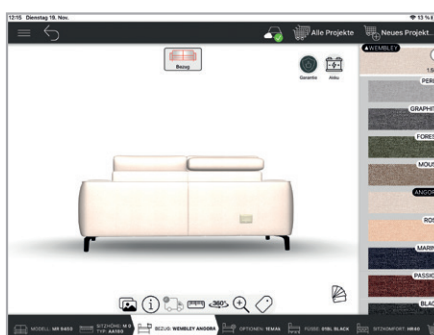

Aanzicht rugzijde ACCU (Ak) Rock