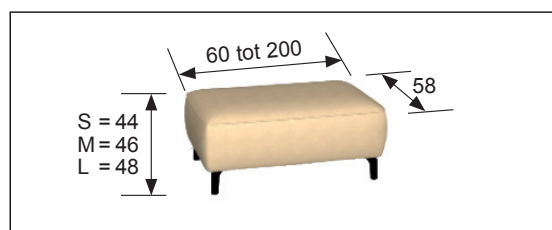

03 BR Brushed

03 BL Black