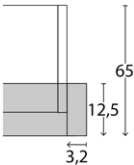

Passepartoutrahmen für Drehtüren- u. Funktionsschränke
mit und ohne Beleuchtung

Beschreibung	Maße in cm	Höhe 220,0 cm (für Schrankhöhe 216,0 cm)		Höhe 240,0 cm (für Schrankhöhe 236,0 cm)		
		Best.-Nr.	EUR	Best.-Nr.	EUR	
Passepartoutrahmen ohne Beleuchtung B 2 x 3,2 cm T + 7 cm	für Schrankbreite 50,0 cm	B 56,4	900	168,-	916	199,-
	für Schrankbreite 100,0 cm	B 106,4	901	173,-	917	203,-
	für Schrankbreite 150,0 cm	B 156,4	902	179,-	918	208,-
	für Schrankbreite 200,0 cm	B 206,4	903	184,-	919	214,-
	für Schrankbreite 250,0 cm	B 256,4	904	190,-	920	219,-
	für Schrankbreite 300,0 cm	B 306,4	905	208,-	921	236,-
	für Schrankbreite 350,0 cm	B 356,4	906	297,-	922	326,-
	für Schrankbreite 400,0 cm	B 406,4	907	302,-	923	330,-
	T 12,5					
Umlaufende LED-Beleuchtung (optional) Aufpreis Nicht nachträglich einbaubar!	für Schrankbreite 50,0 cm	B 56,4	908	535,-	924	562,-
	für Schrankbreite 100,0 cm	B 106,4	909	544,-	925	572,-
	für Schrankbreite 150,0 cm	B 156,4	910	555,-	926	581,-
	für Schrankbreite 200,0 cm	B 206,4	911	568,-	927	599,-
	für Schrankbreite 250,0 cm	B 256,4	912	581,-	928	610,-
	für Schrankbreite 300,0 cm	B 306,4	913	599,-	929	623,-
	für Schrankbreite 350,0 cm	B 356,4	914	706,-	930	736,-
	für Schrankbreite 400,0 cm	B 406,4	915	741,-	931	765,-
	T 12,5					

Draufsicht Schrank inkl. PPT-Rahmen (Maße in cm)