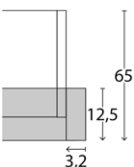

Draufsicht Schrank inkl. PPT-Rahmen (Maße in cm)