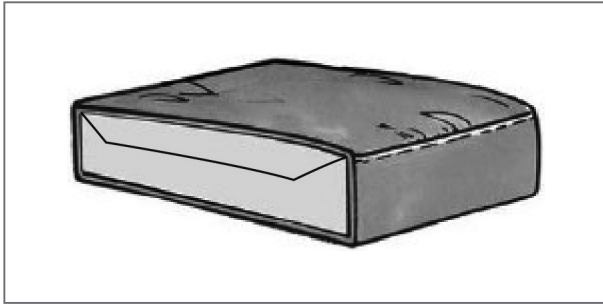

1 naadvariant

Platte naad (standaard)
Stof/leder

1 pootvariant (hoogte 16 cm)

**Metalen poot**

Leverbaar in zwart, grijsbeige RAL 1019 en anodic brown

Programmabijzonderheden, programma-informatie

1 zitcomfortvariant