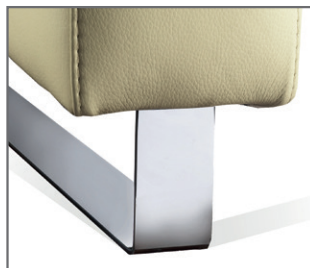

Slede E chroom
(tegen meerprijs)