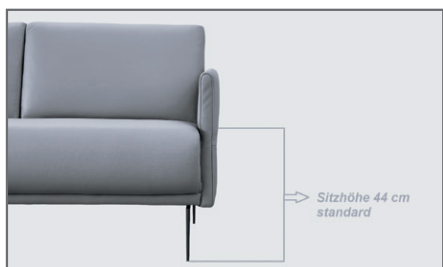

2 zithoogtevarianten (zonder meerprijs)

Standaard zithoogte
Ca. 44 cm