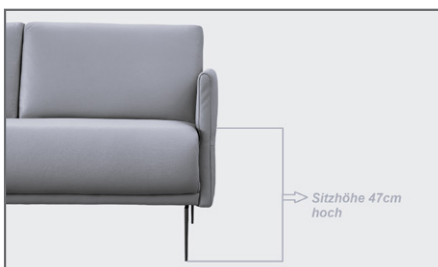

Rugleuning D/vast ingenaaide rugkussens, middelhoog
(rugcomfort naar keuze)
Totale hoogte ca. 88 cm

Rugleuning E/vast ingenaaide rugkussens, hoog
(rugcomfort naar keuze)
Totale hoogte ca. 100 cm

2 zithoogtevarianten (zonder meerprijs)

Standaard zithoogte
Ca. 44 cm

Hoge zithoogte
Ca. 47 cm

Let op: bij de zithoogtevariant "Hoog – 47 cm" neemt de totale rughoogte toe met ca. 3 cm!

Programmabijzonderheden, programma-informatie

3 zitkwaliteiten (zonder meerprijs)