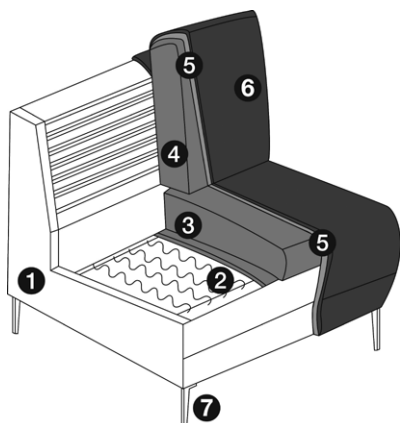

—

Musterring

Programmabijzonderheden, programma-informatie

Doorsnede en beschrijving

- ① Basisframe
- ② Nosag-ondervering
- ③ Zitting: SK 33 koudschuimzitting (naar keuze SK 66 of SK 77)
- ④ Rug: rubberen banden, vormschuim, polyestervlies
- ⑤ Afdekking van stofferingsvlies
- ⑥ Bekledingsmateriaal
- ⑦ Poten