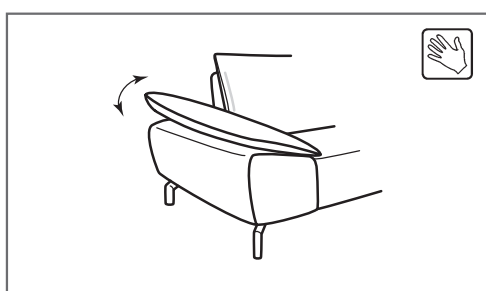

AV (armleuningverstelling)

ArMLEuningverstelling met rasterfunctie.

Accu

Voor draadloze functie per zitting. Alleen mogelijk in combinatie met VZMo en CanMoLi. 2,2 Ah Li-ion

Zitdiepteverstelling en elektrische uitschuifzitting samen in een type niet mogelijk!

Afkortingen

...L	Links	XXLHo	Grote voetenbank
...R	Rechts	KS	Hoofdsteen
...EL	Element zonder armleuningen	PKS	Premium hoofdsteen
SEG...	Spitse hoek, groot	KSV	Hoofdsteenvoorziening
CanG...	Chaise longue recht	ST	Zitdiepteverstelling (tegen meerprijs)
CanGXL...	Chaise longue recht XL	VZMo	Elektrische uitschuifzitting (tegen meerprijs)
...Aho	Element met bijzetvoetenbank	AV	ArMLEuningverstelling (tegen meerprijs)