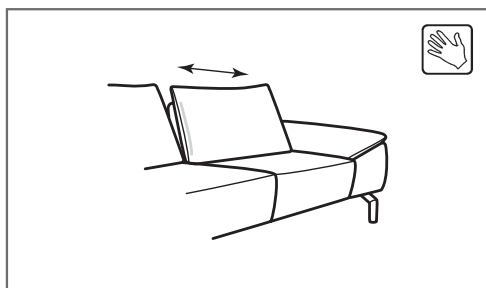

Programmabijzonderheden, programma-informatie

Functie (tegen meerprijs)

ST (zitdiepteverstelling)

Door de rugleuning iets op te tillen en naar voren te trekken, kan de zitdiepte van 70 cm (standaard) worden verkort tot 55 cm.