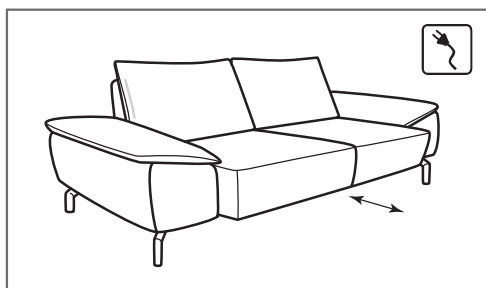

VZMo (elektrische uitschuifzitting)

Wordt gekozen voor een elektrische uitschuifzitting, dan is de standaarddiepte altijd 70 cm + de 19 cm wanneer deze wordt uitgetrokken.