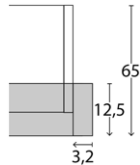

Passepartoutrahmen

mit und ohne Beleuchtung

Beschreibung	Maße in cm	Höhe 220,0 cm (für Schrankhöhe 216,0 cm)		Höhe 240,0 cm (für Schrankhöhe 236,0 cm)		
		Best.-Nr.	EUR	Best.-Nr.	EUR	
Passepartoutrahmen ohne Beleuchtung B 2 x 3,2 cm	für Schrankbreite 50,0 cm	B 56,4	980	165,-	920	165,-
	für Schrankbreite 100,0 cm	B 106,4	981	170,-	921	170,-
	für Schrankbreite 150,0 cm	B 156,4	982	174,-	922	174,-
	für Schrankbreite 200,0 cm	B 206,4	983	180,-	923	180,-
	für Schrankbreite 250,0 cm	B 256,4	984	188,-	924	188,-
	für Schrankbreite 300,0 cm	B 306,4	985	202,-	925	202,-
	für Schrankbreite 350,0 cm	B 356,4	986	292,-	926	292,-
	für Schrankbreite 400,0 cm	B 406,4	987	298,-	927	298,-
Umlaufende LED- Beleuchtung (optional) Aufpreis Nicht nachträglich einbaubar!	für Schrankbreite 50,0 cm	B 56,4	887	500,-	791	525,-
	für Schrankbreite 100,0 cm	B 106,4	888	509,-	792	535,-
	für Schrankbreite 150,0 cm	B 156,4	889	519,-	793	543,-
	für Schrankbreite 200,0 cm	B 206,4	805	531,-	794	560,-
	für Schrankbreite 250,0 cm	B 256,4	806	543,-	795	570,-
	für Schrankbreite 300,0 cm	B 306,4	807	560,-	796	582,-
	für Schrankbreite 350,0 cm	B 356,4	850	660,-	852	688,-
	für Schrankbreite 400,0 cm	B 406,4	851	692,-	853	715,-

Draufsicht Schrank inkl. PPT-Rahmen (Maße in cm)