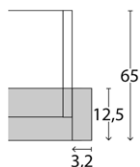

Draufsicht Schrank inkl. PPT-Rahmen (Maße in cm)