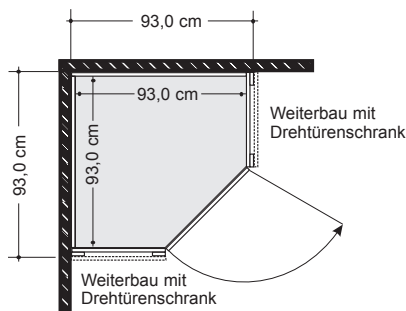

Eckschrank, ausgebaut

(inkl. 2 Einlegeböden und 1 Kleiderstange je Fach, Innentiefe 54 cm)

Beschreibung	Höhe 216,0 cm		Höhe 236,0 cm		
	Best.-Nr.	EUR	Best.-Nr.	EUR	
Eckschrank 1 Tür (Türanschlag links) Achtung: Eckschrank <u>nicht</u> in Verbindung mit Passepartoutrahmen möglich. B 93,0, T 93,0 cm	Tür in Glas Weiß	069	703,-	074	741,-
	Tür in Glas Kieselgrau	080	703,-	081	741,-
	Tür in Glas Havanna	072	703,-	077	741,-
	Spiegeltür	073	703,-	078	741,-
Eckschrank 1 Tür (Türanschlag rechts) Achtung: Eckschrank <u>nicht</u> in Verbindung mit Passepartoutrahmen möglich. B 93,0, T 93,0 cm	Tür in Glas Weiß	079	703,-	085	741,-
	Tür in Glas Kieselgrau	083	703,-	091	741,-
	Tür in Glas Havanna	082	703,-	088	741,-
	Spiegeltür	084	703,-	092	741,-
Abschlussseite für Eckschrank beidseitig (links und rechts) verwendbar Wird benötigt, wenn der Eckschrank als Abschlusselement verwendet wird. Wird der Eckschrank separat aufgestellt, werden 2 Außenseiten benötigt. B 56,0, T 1,5 cm	233	155,-	248	155,-	

Platzbedarf für Eckschrank bei Weiterbau mit Drehtürenschränken.

Bedingt durch unterschiedliche Tiefen bei Drehtürenschränken ergibt sich ein unterschiedlicher Platzbedarf, je nach Weiterbau. Der Eckschrank hat immer die Maße 93,0 x 93,0 cm, und wird je nach Weiterbau von der Wand abgerückt.