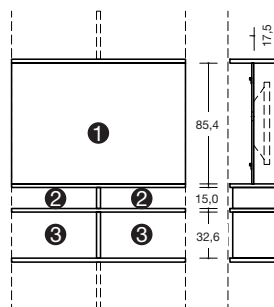

Ontwerpinformatie voor TV-panels

- De hoogtepositionering is mogelijk in vol en half raster.
- Inbouwpositie precies aangeven a.u.b.
- Inbouw alleen mogelijk bij stollenwanddiepte 36,0 cm.
- Bij de inbouw van TV-panels wordt het eventueel op maat zagen van de stollenwanden zonder meerprijs uitgevoerd.

- ① = TV-paneel
- ② = Nis voor apparaat 2 x B 60,0 cm
- ③ = Hier zijn lade-elementen B 60,0 cm mogelijk.

Het paneel kan max. met 10,0 cm naar achteren worden verplaatst.

1 x 90045 Individuele diepte tot max. 10,0 cm

Binnenwerkse maat voor het paneel aangeven!

Bij alle TV-achterwanden zijn alleen de TV-houders uit deze prijslijst mogelijk.

61,- 61,-