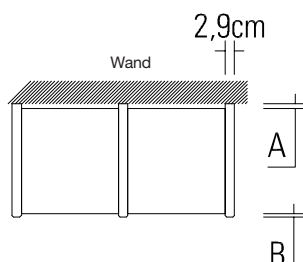

Afdekplaten , voor D 25,4 cm

(afdekplaten tot 270,0 cm doorlopend)

Afdekplaten	PG 1	PG 2
24014 B 27,1 cm	53,-	61,-
7316 B 30,0 cm	53,-	61,-
75208 B 37,5 cm	61,-	63,-
7317 B 45,0 cm	66,-	68,-
7318 B 60,0 cm	71,-	76,-
7319 B 75,0 cm	84,-	89,-
75209 B 90,0 cm	99,-	101,-
75210 B 120,0 cm	114,-	119,-
7354 B 130,2 cm	129,-	132,-
7320 B max. 270,0 cm (prijs per 10,0 cm of deel daarvan)	13,-	13,-
Dikte 2,6, D 26,0 cm		

Afdekplaten , voor D 35,0 cm

(afdekplaten tot 270,0 cm doorlopend)

Afdekplaten	PG 1	PG 2
7188 B 27,1 cm	58,-	61,-
7189 B 30,0 cm	61,-	63,-
2602 B 37,5 cm	66,-	66,-
7190 B 45,0 cm	68,-	71,-
7298 B 60,0 cm	76,-	84,-
7191 B 75,0 cm	89,-	96,-
7192 B 90,0 cm	104,-	106,-
7194 B 120,0 cm	119,-	129,-
7355 B 130,2 cm	132,-	137,-
7195 B max. 270,0 cm (prijs per 10,0 cm of deel daarvan)	13,-	13,-
Afdekplaten voor corpusdiepte 48,7 cm Dikte 2,6, D 35,6 cm Bij toepassing van corpuselementen in stollenwanddiepte wordt de afdekplaat in de diepte 35,6 cm geleverd.		
	30%	30%

Maatdetails

Plattegrond

A = 1,5 cm van achterkant plank tot achterkant stollenwand.
B = 1,1 cm van voorkant plank tot voorkant stollenwand.

De aangegeven plankafmetingen zijn inclusief de inspringing van 1,5 cm tot de achterkant van de stollenwand.