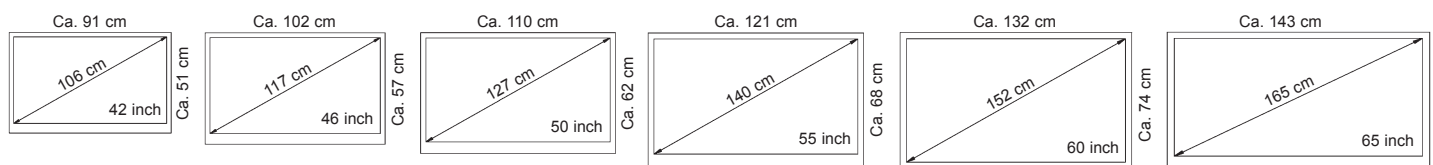

- Stel bouwtechnische omstandigheden, belemmeringen, afmetingen en belastingwaarden vooraf vast bij het bepalen van de benodigde artikelen, opdat een foutloze uitvoering van de overeenkomst gegarandeerd is.
- Let bij planningen met wandmontage-elementen op de max. belastingwaarden en de toestand van de wand.
- Vooraf dien je benodigde elektrische vermogens voor aansluitings- en apparatuurtechniek vast te stellen (voor vrijhangende verlichtings-systemen zijn kabelgootoplossingen als op- of onderbouw nodig).
- **Wij zijn niet aansprakelijk voor indrukken of wrijfplekken op gevoelige vloeren als gevolg van het gebruik.**

Planningsassistentie voor aanbouw-systeem

Breedteraster

Aanbouwelementen

B 40,0/60,0/80,0/100,0/120,0 cm

Middenelementen, incl. aluminium sierlijsten

B 61,6/81,6/101,6/121,6 cm

Afsluit-zijden

B 2 x 0,8 cm

Afsluitzijden als linker en rechter afsluiting van een aanbouwcombinatie dwingend vereist.

Diepteraster

D 42,3 cm

Bovenplank **vast**

D 57,2 cm

Bovenplank **naar voren trekbaar**

Hoogteraster

Staand

26,2

Hangend (aanbevolen montagehoogte)

41,2

Staand

49,8

Hangend (aanbevolen montagehoogte)

64,8

Afmetingsoverzicht flatscreens

Afmetingen zijn bij benadering en kunnen per fabrikant afwijken. Er kunnen ook flatscreens met gebogen beeldscherm (curved) worden gebruikt, wanneer deze compatibel zijn met een standaard VESA-houder.