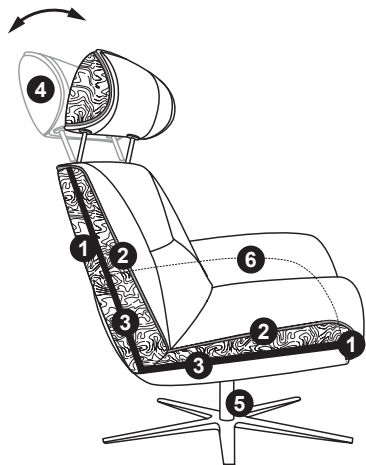

Musterring

Programmabijzonderheden, programma-informatie

Doorsnede en beschrijving

Programmaoverzicht

- Suggesties
- Relaxfauteuils

pagina 7

pagina 8

- ① HsL superflex-vormkoudschuim (in de zitting RG 42 – 45 en in de rugleuning RG 28), ergonomisch gevormd, functionele componenten compleet omschuid
- ② Soepele stofferingswatten
- ③ Dragende ondersteldelen en functie-elementen met frame van stalen buizen
- ④ Geïntegreerde hoofdsteun in hoogte en schuinstand verstelbaar
- ⑤ 360° draaibaar incl. Memory-Return-functie
- ⑥ Zichtbare houten vormschaal in 3 houtsoorten