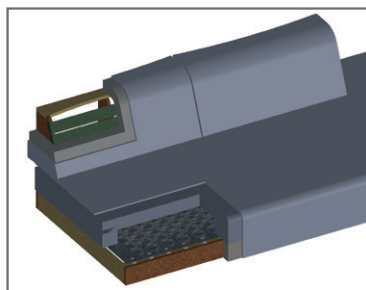

Programmabijzonderheden, programma-informatie

---

1 zitcomfortvariant

Binnenvering

Comfort binnenvering bestaat uit een binnenvering die in ergoPUR-schuim is verwerkt.