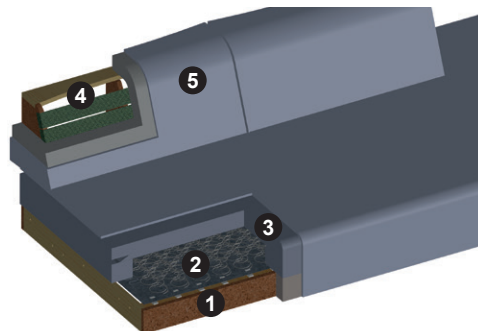

Programmabijzonderheden, programma-informatie

Doorsnede en beschrijving

- ① Frame: beukenhoutconstructie
- ② Ondervering zitting: duurzaam elastische golfveren
- ③ Stoffering zitting: ergoPUR-schuim, ingewerkte binnenvering met afdekking van dioleën
- ④ Ondervering rug: flexibele singelbanden
- ⑤ Stoffering rug: ergoPUR-schuim met afdekking van dioleën