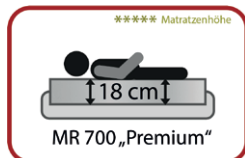

ArMLEuning 6

Stelbreedte ca. 16 cm

ArMLEuning 7

Stelbreedte ca. 5 cm
(tot vlak op de vloer –
incl. metalen poot in zwart
of chroom als afsluiting)

ArMLEuning 8

Stelbreedte ca. 10/22 cm,
opklapbaar
(tegen meerprijs)

naar keuze in
zwart mat of
chroom
(tegen meerprijs)

Bruikbaar voor
alle armleuningen
(uitgezonderd
armleuning
4 en 7)

■ Moderne en lichte uitstraling =
afstand tot de vloer van 8 cm

Programmabijzonderheden, programma-informatie

2 matrashoogten

Standaard incl. zeer elastische koudschuimmatras met een hoogte van ca. 14 cm. Deze comfortabele hoogte biedt een zeer goed ligcomfort en een verkwikkende slaap. Optioneel tegen meerprijs ook leverbaar met een Gel-Flex-matras (koudschuimkern + gelbedekking boven). Door de “zachte” gelbedekking boven past de matras zich zeer goed aan en vormt zo een perfecte eenheid met het desbetreffende lichaam. Voor de noodzakelijke “steunkracht” zorgt de hoogwaardige koudschuimkern onder de gelbedekking.

Standaard incl. zeer elastische koudschuimmatras met een hoogte van ca. 18 cm. Deze “premium-hoogte” met een 4 cm hogere matras biedt een uitstekende lig- en slaapkwaliteit voor verkwikkende nachten. Optioneel tegen meerprijs ook leverbaar met een Gel-Flex-matras met een hoogte van ca. 18 cm (koudschuimkern + gelbedekking boven). Door de “zachte” gelbedekking boven past de matras zich zeer goed aan en vormt zo een perfecte eenheid met het desbetreffende lichaam. Voor de noodzakelijke “steunkracht” zorgt de hoogwaardige koudschuimkern onder de gelbedekking, die nog eens 4 cm hoger is dan bij de “comfortmatras”. Een uitstekende keuze voor verkwikkende nachten.