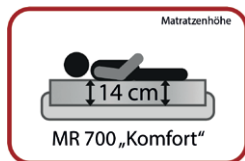

ArMLEuning 6

Stelbreedte ca. 16 cm

ArMLEuning 7

Stelbreedte ca. 5 cm
(tot vlak op de vloer –
incl. metalen poot in zwart
of chroom als afsluiting)

ArMLEuning 8

Stelbreedte ca. 10/22 cm,
opklapbaar
(tegen meerprijs)

naar keuze in
zwart mat of
chroom
(tegen meerprijs)

Bruikbaar voor
alle armleuningen
(uitgezonderd
armleuning
4 en 7)

■ Moderne en lichte uitstraling =
afstand tot de vloer van 8 cm

Programmabijzonderheden, programma-informatie

2 matrashoogten

Standaard incl. zeer elastische koudschuimmatras met een hoogte van ca. 14 cm. Deze comfortabele hoogte biedt een zeer goed ligcomfort en een verkwikkende slaap. Optioneel tegen meerprijs ook leverbaar met een Gel-Flex-matras (koudschuimkern + gelbedekking boven). Door de “zachte” gelbedekking boven past de matras zich zeer goed aan en vormt zo een perfecte eenheid met het desbetreffende lichaam. Voor de noodzakelijke “steunkracht” zorgt de hoogwaardige koudschuimkern onder de gelbedekking.

Standaard incl. zeer elastische koudschuimmatras met een hoogte van ca. 18 cm. Deze “premium-hoogte” met een 4 cm hogere matras biedt een uitstekende lig- en slaapkwaliteit voor verkwikkende nachten. Optioneel tegen meerprijs ook leverbaar met een Gel-Flex-matras met een hoogte van ca. 18 cm (koudschuimkern + gelbedekking boven). Door de “zachte” gelbedekking boven past de matras zich zeer goed aan en vormt zo een perfecte eenheid met het desbetreffende lichaam. Voor de noodzakelijke “steunkracht” zorgt de hoogwaardige koudschuimkern onder de gelbedekking, die nog eens 4 cm hoger is dan bij de “comfortmatras”. Een uitstekende keuze voor verkwikkende nachten.