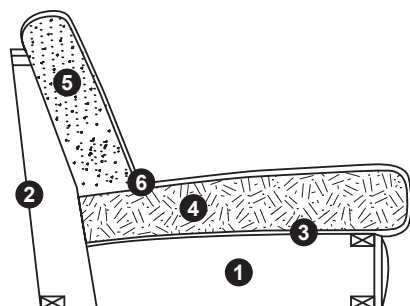

Musterring

Programmabijzonderheden, programma-informatie

Doorsnede en beschrijving

Zitting: SOFT

- ① Dragende delen van het frame van massief hout en houtmaterialen
- ② Oppervlakken bekleed met stofferingskarton
- ③ Ondervering met duurzaam elastische stalen golfveren
- ④ Zitting van PUR-schuim (min. RG 35), opgebouwd in lagen van verschillende diktes en hardheden op elkaar afgestemd
- ⑤ Vaste rugleuning van ergonomisch gevormd schuimstof
- ⑥ Afdekking van wattenvlies