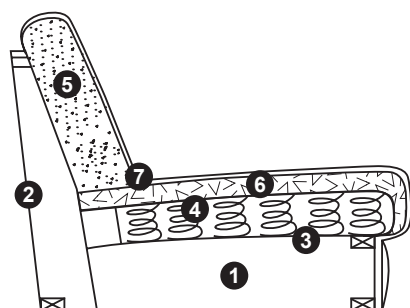

Musterring

Programmabijzonderheden, programma-informatie

Doorsnede en beschrijving

Zitting: SOFT

- ① Dragende delen van het frame van massief hout en houtmaterialen
- ② Oppervlakken bekleed met stofferingskarton
- ③ Ondervering met duurzaam elastische stalen golfveren
- ④ Zitting van PUR-schuim (min. RG 35), opgebouwd in lagen van verschillende diktes en hardheden op elkaar afgestemd
- ⑤ Vaste rugleuning van ergonomisch gevormd schuimstof
- ⑥ Afdekking van wattenvlies

Zitting: BINNENVERING

- ① Dragende delen van het frame van massief hout en houtmaterialen
- ② Oppervlakken bekleed met stofferingskarton
- ③ Ondervering met duurzaam elastische stalen golfveren
- ④ Zitting met binnenvering van getrokken verenstaaldraad (uitgezonderd voetenbank en voetenbank, groot model)
- ⑤ Vaste rugleuning van ergonomisch gevormd schuimstof
- ⑥ Zitting afgedekt met textielvlies, PUR-schuim (min. RG 35)
- ⑦ Afdekking van wattenvlies

4 armleuningvarianten

(Tel de maten van de armleuningen op bij de betreffende typen!)

ArMLEuning A
ca. 15 cm breed

ArMLEuning B
ca. 28 cm breed,
stelbreedte ca. 22 cm
(ligt ca. 6 cm bovenop
het zitvlak)

ArMLEuning C
ca. 27 cm breed