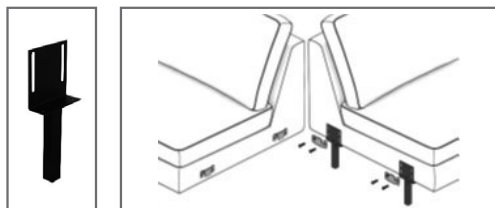

Programmabijzonderheden, programma-informatie

■ Rug

Vaste rugleuning van ergonomisch gevormd schuimstof. Afdekking van wattenvlies
De rugspandelen zijn bij stof echt bekleed, in leder tegen meerprijs leverbaar.

■ Rugspandelen

Bij de types met best.nrs. 2502, 3002, 2500, 2514, 2515, 2501, 2503, 2516, 2517, 3001, 3003, 3016 en 3017 zijn de rugspandelen in stof echt bekleed, in leder tegen meerprijs leverbaar.

- Segmenthoek, hoekbank met handmatige relaxfunctie.
- Longchair met elektrische relaxfunctie, longchair met slaapfunctie.

■ Let op!

De arm- en rugleuningen zijn niet geschikt om op te zitten.
De maximale belastbaarheid bedraagt voor elk ca. 15 kg.

Voor zover het model in leder wordt besteld, kunnen er extra naden ontstaan!

Vanwege technische redenen heeft elk element met 1 armleuning altijd een basiselement als aansluiting (longchair, hoeelement, hoek).

Elk element zonder armleuningen heeft dit basiselement nodig aan beide zijden.

■ Universele steunpoot

Uit een element met één armleuning en 2 poten kan met behulp van de universele steunpoten een basiselement (met 4 poten) worden gemaakt!

Steunpoten mogelijk bij de volgende elementen:
– 3-zits XL/3-zits/2,5-zits/2-zits met armleuning links of rechts.

Twee elementen met functie kunnen niet worden gecombineerd met steunpoten!

■ Plooivorming

Door de uiteenlopende aard van de bekledingsmaterialen en de verwerkte stofferingswatten neigt dit nonchalant verwerkte model tot plooivorming. Deze plooivorming wordt ondersteund doordat stof en leder onder invloed van lichaamswarmte, lichaamsvocht en lichaamsgewicht meer of minder uitrekken en daardoor “plooiën” vormen. Plooiën die ontstaan door de rekeigenschappen van de gebruikte stoffen, ledersoorten of als gevolg van de grote bekledingsoppervlakken, vormen geen verborgen gebrek. Het gaat om een natuurlijk proces, dat moet worden gezien als een kenmerkende eigenschap van nonchalant verwerkte modellen.

■ Onderhoudsinstructie

Gemarkeerde kussens moeten regelmatig worden opgeklopt!

■ Verwerking

De naadverdeling kan bij stof- of lederverwerking verschillend uitvallen.

De naadverwerking kan bij stof- of ledervarianten verschillend uitvallen.

De afwerking van sier-, kap- of dubbele naden kan in de stof- of ledervarianten verschillend uitvallen.

■ Wij zijn niet aansprakelijk voor indrukken of wrijfplekken op gevoelige vloeren als gevolg van het gebruik.

Aanbevolen onderhoudssets (www.musterring-care.com):

- Stoffen (uitgezonderd JAB): **3001** Textiel- en microvezelonderhoudsset
- JAB-stoffen: gedestilleerd water
- Leder (uitgezonderd Movini): **1001** Onderhoudsset voor nieuw leder 0-2 jaar
- Leder (uitgezonderd Movini): **1002** Lederonderhoudsset met UV-bescherming vanaf 2 jaar
- Leder (uitgezonderd Movini): **1003** Lederreinigerset
- Leder Movini: **2003** Lederonderhoudsset vintage/ruw leder