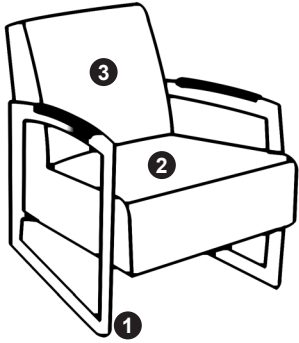

Musterring

Programmbesonderheiten, Programminformationen

Querschnitt und Beschreibung

- ① Vollpolstersessel, Holzgestell, Metallgestell schwarz
 ② Polsteraufbau Sitz: Formschaum, Polyester-Vlies
 ③ Polsteraufbau Rücken: Gummigurt-Federung, Formschaum, Polyester-Vlies