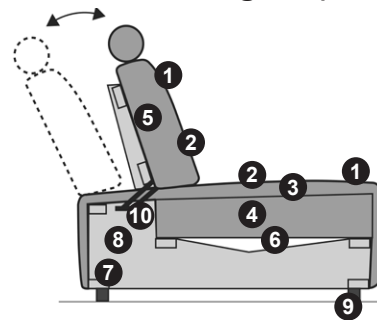

Doorsnede Elegant (hoofdsteun)

- ① Bekledingsmateriaal
- ② Wattenvulling
- ③ Schuimvulling (viscoseschuim)
- ④ Schuimvulling (HR-koudschuim)
- ⑤ Schuimvulling rugleuning
- ⑥ Nosag-golfveren
- ⑦ Versterkingsdwarsbalken in beuken massief
- ⑧ Framezijde in multiplex of E1 spaanplaat
- ⑨ Poten kunststof
- ⑩ Zwenkscharnier

Ploovorming

Door de uiteenlopende aard van de bekledingsmaterialen en de verwerkte stofferingswatten neigt dit nonchalant verwerkte model tot ploovorming. Deze ploovorming wordt ondersteund doordat stof en leder onder invloed van lichaamswarmte, lichaamsvocht en lichaamsgewicht meer of minder uitrekken en daardoor “plooiën” vormen. Plooiën die ontstaan door de rekeigenschappen van de gebruikte stoffen, ledersoorten of als gevolg van de grote bekledingsoppervlakken, vormen geen verborgen gebrek. Het gaat om een natuurlijk proces, dat moet worden gezien als een kenmerkende eigenschap van nonchalant verwerkte modellen.

Label en speciale bescherming: ÖKO-TEX, AQUACLEAN

Een groot deel van onze bekledingen beschikt over de Öko-Tex-certificering. Een aantal is eveneens voorzien van een speciale antivlekkenbescherming. Meer details over deze merken/processen vindt u in de rubriek “Onze merkenpartners” in de configurator.

Versterking van de zitvlakken

Leder is een van nature rekbaar materiaal met een neiging tot ploovorming. Dat geldt met name voor de intensief belaste bereiken – de zitvlakken. Deze ploovorming is heel natuurlijk en onvermijdelijk.

Zij is een kenmerk van het natuurmateriaal leder. Om dit effect echter te verzwakken, worden de lederen zitvlakken van onze modellen op een bijzondere wijze behandeld en via een speciaal proces versterkt. In het bereik van de zitvlakken is het leder voorzien van een vliesversterking. Omdat dit vlies minder meegeeft dan leder, vermindert het het potentiële rekvermogen van het leder, waardoor er minder plooiën ontstaan.

Wij zijn niet aansprakelijk voor indrukken of wrijfplekken op gevoelige vloeren als gevolg van het gebruik.