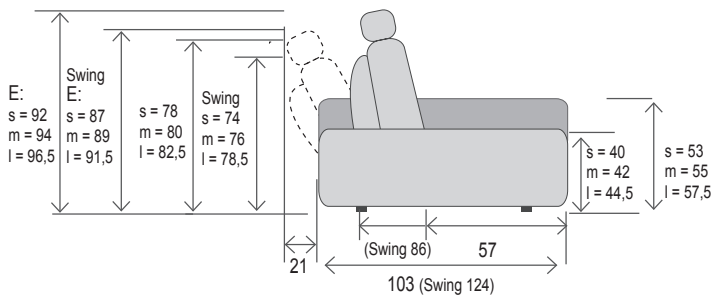

Wanneer er geen gegevens over de keuze van de siernaad bekend zijn, wordt automatisch ton sur ton geleverd. De contrastnaad is niet bij alle bekledingstypes mogelijk (zie planningssoftware).

Afmetingen