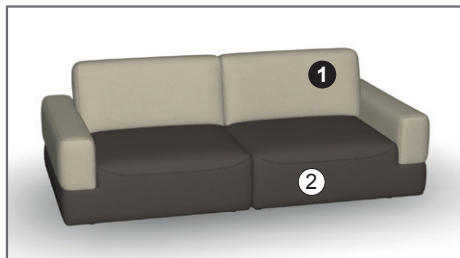

Opties

Volgende opties kunnen per module met rugleuning worden gekozen:

- E = Elegant: losse hoofdsteun om in te steken, kan per zitting worden gekozen.
  Standaard zijn de rugleuningen zonder hoofdsteun.
- S = Swing: handmatig verstelbare rugleuning.
  Met de optie Swing wordt de zitdiepte vergroot, doordat de rugleuning naar achteren wordt verschoven.
- C = Chill: handmatige relaxfunctie, rugleuning en voetsteun handmatig en synchroon verstelbaar.
  Uitsluitend voor modules Free en Free met armleuning links/rechts.
- R = Relax: handmatig verstelbare rugleuning (zie Swing) en elektrisch verstelbare voetsteun.
  Rugleuning en voetsteun zijn onafhankelijk van elkaar verstelbaar.
  Uitsluitend voor modules Free en Free met armleuning links/rechts.

Tweekleurig model

Wanneer stoffen uit verschillende prijsklassen met elkaar worden gecombineerd, dan wordt de prijs bepaald door de hogere prijsklasse. Twee kleuren alleen stof/stof of leder/leder. Contrasterende siernaad alleen op stof 1 mogelijk (zie visualisatie).