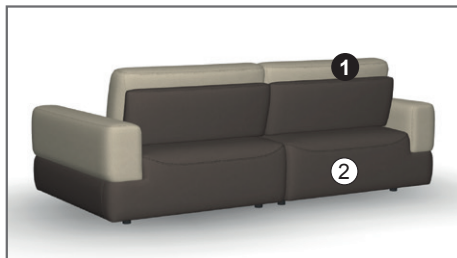

Opties

Volgende opties kunnen per module met rugleuning worden gekozen:

- E = Elegant: losse hoofdsteun om in te steken, kan per zitting worden gekozen.
  Standaard zijn de rugleuningen zonder hoofdsteun.
- S = Swing: handmatig verstelbare rugleuning.
  Met de optie Swing wordt de zitdiepte vergroot, doordat de rugleuning naar achteren wordt verschoven.
- C = Chill: handmatige relaxfunctie, rugleuning en voetsteun handmatig en synchroon verstelbaar.
  Uitsluitend voor modules Free en Free met armleuning links/rechts.
- R = Relax: handmatig verstelbare rugleuning (zie Swing) en elektrisch verstelbare voetsteun.
  Rugleuning en voetsteun zijn onafhankelijk van elkaar verstelbaar.
  Uitsluitend voor modules Free en Free met armleuning links/rechts.

Tweekleurig model

Wanneer stoffen uit verschillende prijsklassen met elkaar worden gecombineerd, dan wordt de prijs bepaald door de hogere prijsklasse. Twee kleuren alleen stof/stof of leder/leder. Contrasterende siernaad alleen op stof 1 mogelijk (zie visualisatie).