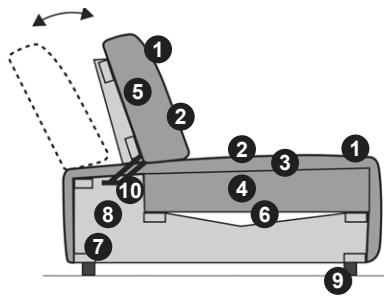

Doorsnede Standard

- ① Bekledingsmateriaal
- ② Wattenvulling
- ③ Schuimvulling (viscoseschuim)
- ④ Schuimvulling (HR-koudschuim)
- ⑤ Schuimvulling rugleuning
- ⑥ Nosag-golfveren
- ⑦ Versterkingsdwarsbalken in beuken massief
- ⑧ Framezijde in multiplex of E1 spaanplaat
- ⑨ Poten kunststof
- ⑩ Zwenkscharnier