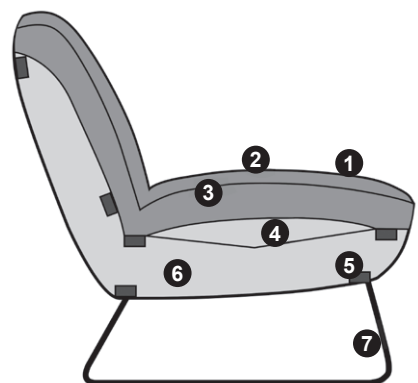

Compacte 1-persoonsfauteuil

- ① Bekledingsmateriaal
- ② Wattenvulling
- ③ Schuimvulling (HR-koudschuim)
- ④ Vering van latexbanden
- ⑤ Versterkingsdwarsbalken in beuken massief
- ⑥ Framezijde in multiplex en E1 spaanplaat
- ⑦ Poten van staal, eiken (zie pagina 2)