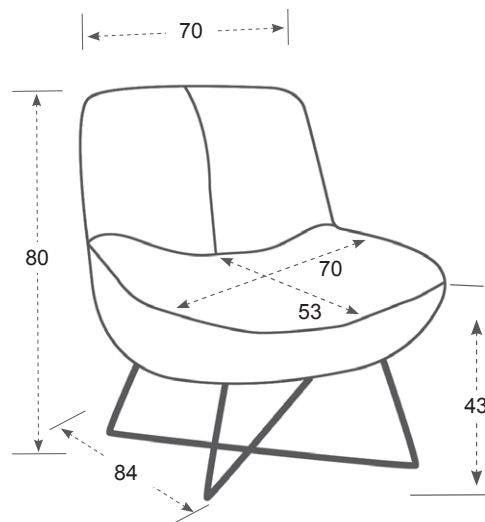

1-persoonsfauteuils			
Afmetingen zijn bij benadering	B 70, H 80, ZH 43, D 84, ZD 53 cm		
Artikel	1-persoonsfauteuil		
Best.nr.	1		

Stofgroepen

1	834,-		
2	860,-		
3	855,- (SP)		
4	907,-		
5	979,-		

JAB

0	979,-		

Ledergroepen

KE/TT	1169,-		
MN/TG	1299,-		

Tegen meerprijs

Poten+	122,- (SP)