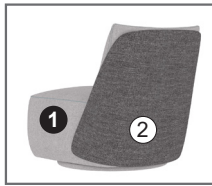

- ① Hauptbezug
- ② Kontrastbezug

Programmübersicht

- Sessel, Hocker & Kopfstütze

Seite 5