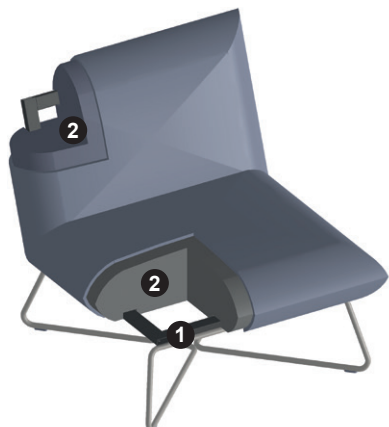

Programmabijzonderheden, programma-informatie

Doorsnede en beschrijving

- ① Frame: metalen constructie
  ② Stoffering zitting en rug: ergoPUR-schuim met afdekking van dioleën

Programmaoverzicht

- Suggesties pagina 6
- Fauteuils pagina 7
- Kussens pagina 8