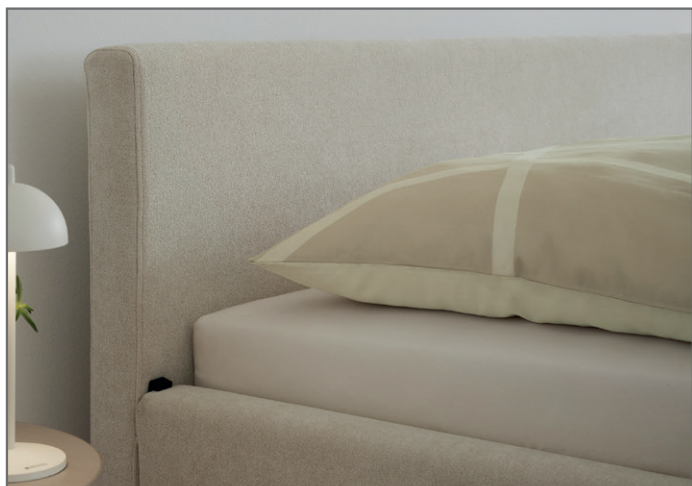

Musterring

1 Fußvariante

Holzfuß, schwarz (nicht sichtbar)

Programmübersicht

■ Bettgestell inkl. Stoffhuse	Seite 6
■ Bettgestell mit Bettkasten und Federholzrahmen inkl. Stoffhuse	Seite 7
■ Rückenkissen-Set	Seite 8
■ LED-Beleuchtung	Seite 9
■ Matratzen	Seite 10
■ Notizen	Seite 11

1 Kopfteilvariante

Kopfteil glatt,
optional mit Rückenkissen (gegen Aufpreis)

Bettkastenfunktion

Die Öffnung des zweiteiligen Bettkastens erfolgt seitlich mit Hilfe von Gasdruckfedern an Kopf und Fußseite des Bettkastens.

Abmessungen:

- Breite: ca. + 16 cm
 - Tiefe: ca. + 16 cm
 - Oberkante Kopfteil: ca. 90 cm zzgl. Kissen
 - Oberkante Bettseite: ca. 45 cm
-

Technische Details:

- Das Polsterbett wird mit einer Husse bezogen, welche sich jederzeit abnehmen lässt.
-

Ausstattung optional:

- Belüfteter Bettkasten (Multilochung) und seitlich klappbarer Federholzrahmen, 28 Leisten mit 5-facher Härtegradverstellung, mit Mittelgurt und 5-facher Kopfteil-Rasterverstellung
 - Rückenkissen-Set, bestehend aus 2 Kissen
 - Indirekte, warm-weiße LED-Beleuchtung unter dem Bettrahmen, Schalter am Kopfteil links und rechts
 - 7-Zonen-Tonnentaschenfederkern-Matratze (TTFK 500) mit Abdeckung RG 40, Bezug mit Klimaband, versteppt mit 300 g antiallergischer Watte, waschbar bei 60°C, Reißverschluss 4-seitig. Höhe ca. 21 cm, 500 Federn/brutto pro 2 m², Härtegrad H2 oder H3.
-