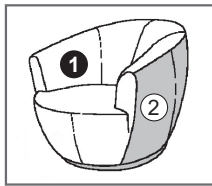

- ① Hauptbezug
- ② Kontrastbezug