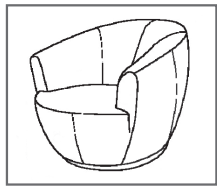

- ① Hauptbezug
- ② Kontrastbezug