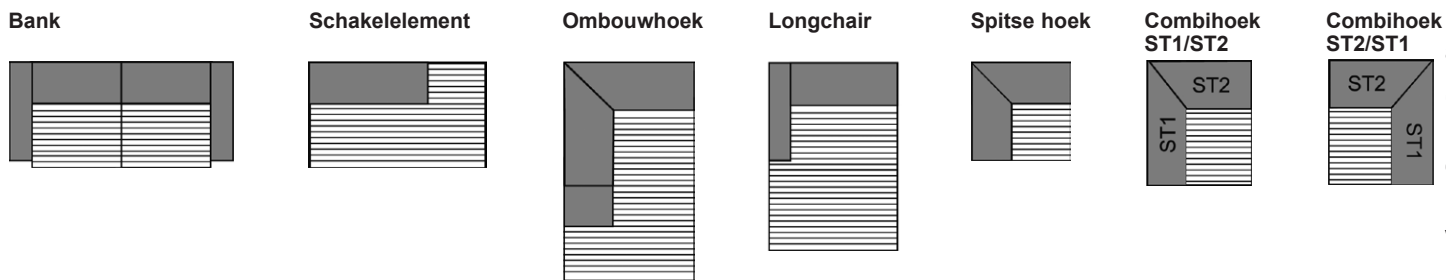

Programmabijzonderheden, programma-informatie

1 naaduitvoering

Standaardnaad/tweelingnaaldnaad

De garencolor is aangepast aan het betreffende bekledingsmateriaal en diens kleur.

De tweelingnaaldnaad geldt voor alle prijsgroepen behalve corduroy, fijne corduroy, Monty en Shaun!

Voor corduroy, fijne corduroy, Monty en Shaun geldt: variant 1 = standaardnaad (eenvoudige sluitnaad), dus geen tweelingnaaldnaad.

Bekleding corduroy, fijne corduroy of Monty

De hierboven genoemde bekledingen worden met een eenvoudige sluitnaad genaaid. Draadrichting zie afbeelding onder.

Dat is slechts een samenvatting! Raadpleeg het typeschema van het gewenste model voor de keuze in types.

Let op!

Metalen dienblad voor voetenbank

Maak een keuze uit de onderstaande kleuren.

Vermeld bij je bestelling altijd het bestelnummer van het dienblad en de unieke kleuraanduiding!