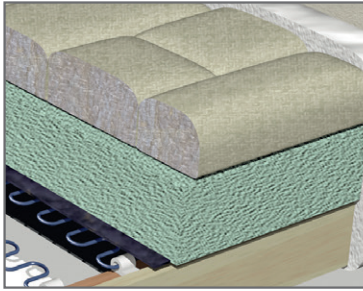

Programmabijzonderheden, programma-informatie

Zitcomfort

Het model biedt een soft zitcomfort, dat in de zitting en rugleuning op elkaar afgestemd is.