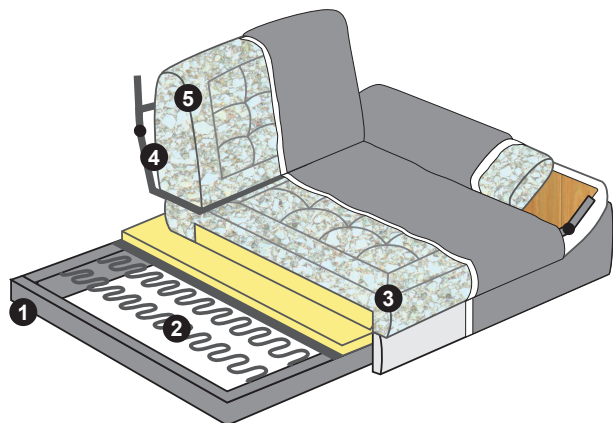

Programmabijzonderheden, programma-informatie

Doorsnede en beschrijving

- ① Frame: metalen constructie
- ② Ondervering zitting: duurzaam elastische golfveren
- ③ Stoffering zitting: ergo-PUR-schuim en hoogwaardig mengsel van polyestervezels en schuimstofstaafjes, in kamers gevuld
- ④ Ondervering rug: flexibele singelbanden
- ⑤ Stoffering rug: hoogwaardig mengsel van polyestervezels en schuimstofstaafjes, in kamers gevuld