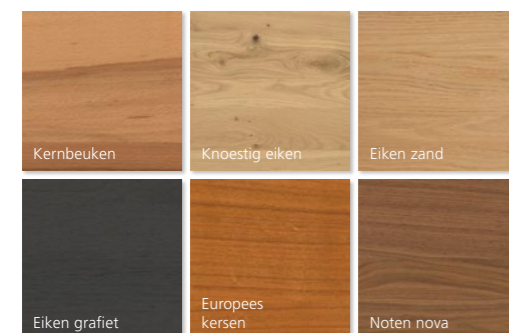

Kleurvarianten voor poten en sleden

- Edelstaalkleur, chroom, zwart, wit en wolwit mat gelakt
- In alle lakkleuren, standaard in frontkleur

Opgeruimd

Opbergruimte achter kleppen, deuren en in laden

VEELZIJDIGE KLEUREN: ALLES IS MOGELIJK ...

Overzicht van de kleuren

Naast zes fineren van echt hout is er keuze uit 25 aantrekkelijke laktinten, die leverbaar zijn in mat of hoogglans. Ook combinaties van hout en lak kunnen bijzonder verrassend zijn.

Lakkleuren
in mat of hoogglans

Deepline
beschikbaar voor fronten, paneel-
systeem en achterwanden, in alle
mat gelakte en houtuitvoeringen

Houtfineersoorten
Hout zorgt met zijn natuurlijke
nerven en kleurvariaties voor veel
behaaglijkheid.