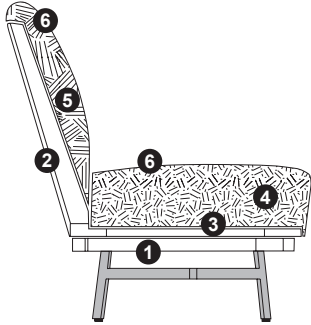

Programmbesonderheiten, Programminformationen

Querschnitt und Beschreibung

Programmübersicht

■ Sessel

Seite 5

- ① Tragende Teile des Gestells aus Massivholz und Holzwerkstoffen.
- ② Flächen mit Polsterpappe verblendet.
- ③ Dauerelastische Unterfederung durch textilverstärkte Gummigurte mit einer Mindestbreite von 50 mm.
- ④ Sitz aus HR/Kalt-Schaum (mind. RG 35).
- ⑤ Rücken aus ergonomisch geformtem Schaumstoff (mind. RG 25).
- ⑥ Abdeckung aus Wattevlies.