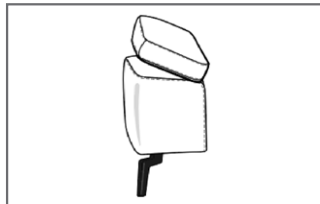

5 pootvormen: ca. 16 cm of 18 cm hoogte vrij van de vloer

(poothoogte 16 cm = zithoogte 46 cm of poothoogte 18 cm = zithoogte 48 cm)

W016
Beukenhouten poot, beitsbaar in de kleuren P19, P21, P48, P58

W010-M01
Metalen poot zwart, staal zwart gepoedercoat

(opklapbaar tegen meerprijs)

ArMLEuning A
(28 cm breed)

ArMLEuning A, opklapbaar
(28 cm breed)

ArMLEuning B
(19 cm breed)

ArMLEuning B, opklapbaar
(19-29 cm breed)

Let op: de afmetingen in de prijs- en typenlijst staan aangegeven voor de armleuning A!