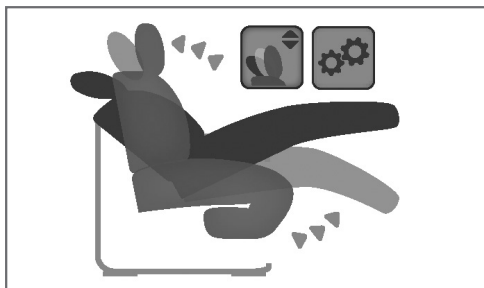

Programmabijzonderheden, programma-informatie

Functie (tegen meerprijs)

WallAway met 1 elektromotor en zwevende uitstraling WAS1

WallAway-functie kan per zitting worden gekozen

2 x touch-knop (zijdelings links in de zitting)

De hoofdsteun in de gewenste positie instellen.

Door het bedienen van de touch-knop beweegt de beensteun naar zithoogte en de zitting eveneens enkele centimeters naar boven en tevens naar voren in een relaxpositie, hierbij blijft de rugleuning vrij van de wand.

De rugleuning beweegt nu aansluitend verder tot ligpositie en de zitting gaat in deze beweging verder naar voren en naar boven. De rugleuning blijft verder vrij van de wand.

Individuele samenstelling van de afzonderlijke zittingfuncties in de typen mogelijk (zie meerprijzen).

Niet mogelijk met VZMO in één zitting! Denk bij de bestelling aan de hoofdsteunen!