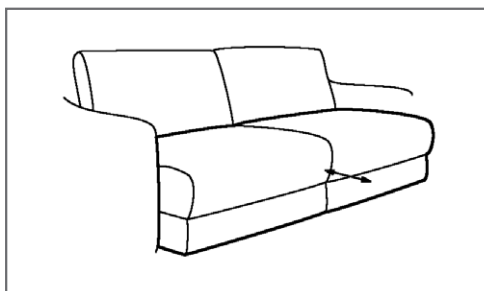

Uittrekbare bank elektrisch VZMO (tegen meerprijs)

De zitting kan individueel, elektrisch tot ca. 19 cm naar voren worden uitgetrokken. Bediening via touch-knop.

Niet mogelijk met WA in één zitting!