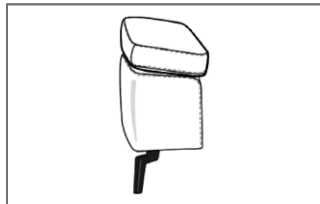

5 pootvormen: ca. 16 cm of 18 cm hoogte vrij van de vloer

(poothoogte 16 cm = zithoogte 46 cm of poothoogte 18 cm = zithoogte 48 cm)

W016
Beukenhouten poot, beitsbaar in de kleuren P19, P21, P48, P58

W010-M01
Metalen poot zwart, staal zwart gepoedercoat

(opklapbaar tegen meerprijs)

ArMLEuning A
(28 cm breed)

ArMLEuning A, opklapbaar
(28 cm breed)

ArMLEuning B
(19 cm breed)

ArMLEuning B, opklapbaar
(19-29 cm breed)

Let op: de afmetingen in de prijs- en typenlijst staan aangegeven voor de armleuning A!