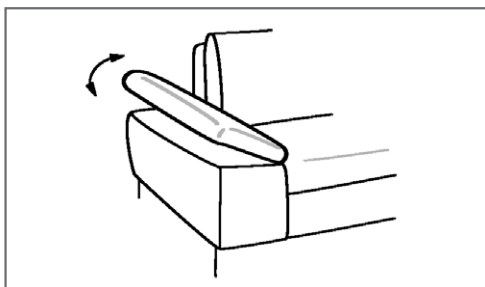

Functie (tegen meerprijs)

Handschakelaar HS (tegen meerprijs)

Voor de elektrische bediening alleen in zittingen met armleuning en in combinatie met elektrische functies mogelijk!

ArMLEuning met rasterverstelling AV (tegen meerprijs)