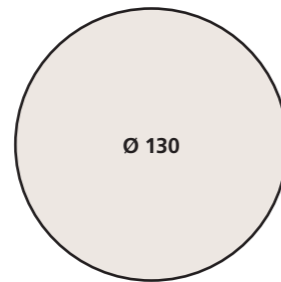

Tischmaße
Ø 130 cm, H 77 cm

Esstisch mit massiver Synchron-Schiebplatte

Für mehr Infos scanne einfach den QR-Code oder besuche www.musterring.com

Abmessungen

- Tischlängen:
- 180/280 cm
 - 200/300 cm
 - 220/320 cm
- Tischbreite: 100 cm