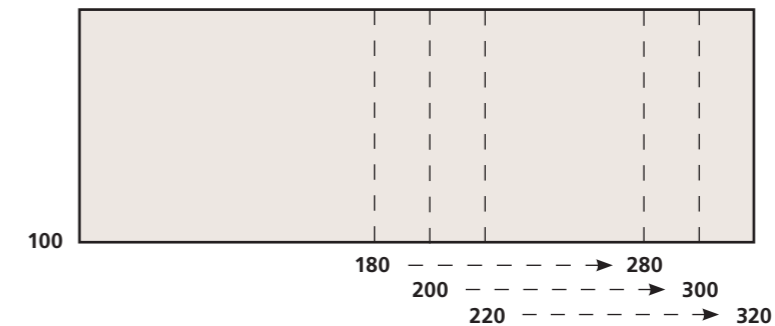

Tischmaße
Ø 130 cm, H 77 cm

Esstisch mit massiver Synchron-Schiebplatte

Für mehr Infos scanne einfach den QR-Code oder besuche www.musterring.com

Abmessungen

- Tischlängen:
- 180/280 cm
 - 200/300 cm
 - 220/320 cm
- Tischbreite: 100 cm