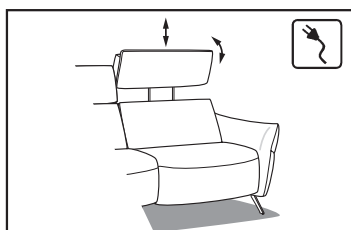

Hoofdsteunverstelling elektrisch (KVMo)

Verstelbaar met 16 cm in de hoogte en verstelbaar in de schuinstand. Door het bedienen van de touch-knop in de zitting beweegt de hoofdsteun in de gewenste hoogte. Individuele uitvoering per modeltype mogelijk. KVMo en VZMo samen in een type niet mogelijk! SEG en RE niet mogelijk met KVMo.

Tegen meerprijs