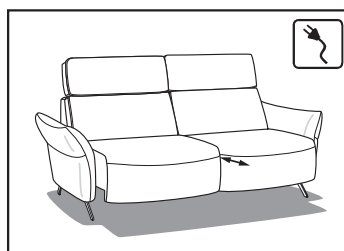

Alleen in combinatie met elektrische functies.

Alleen in zittingen met armleuning en in een type compleet mogelijk.

Tegen meerprijs

Uittrekbare bank elektrisch (VZMo)

De zitting kan individueel, elektrisch tot ca. 19 cm naar voren worden uitgetrokken.