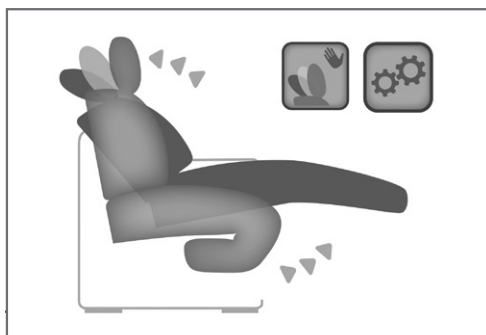

Programmabijzonderheden, programma-informatie

Functie (tegen meerprijs)

WallAway met 1 elektromotor WAS1 met zwevende uitstraling

WallAway-functie kan per zitting worden gekozen.

2 x touch-knop
(zijdelings links in de zitting)

De hoofdsteunverstelling in de gewenste positie instellen.

Door het bedienen van de touch-knop beweegt de beensteun naar zithoogte en de zitting eveneens enkele centimeters naar boven en tevens naar voren in een relaxpositie, hierbij blijft de rugleuning vrij van de wand.

De rugleuning beweegt nu aansluitend verder tot in de ligpositie en de zitting gaat in deze beweging verder naar voren en naar boven. De rugleuning blijft verder vrij van de wand.

Individuele samenstelling van de afzonderlijke zittingfuncties in de typen mogelijk (zie meerprijzen).

Niet mogelijk met VZMo in één zitting!

WAS-functie en KVMo in één zitting mogelijk!