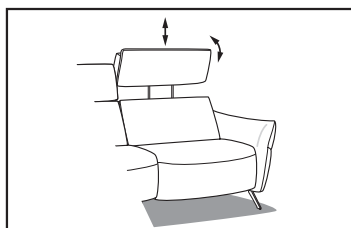

Hoofdsteunverstelling (KV)

Inclusief afzonderlijk verstelbare hoofdsteunen. Verstelbaar met 16 cm in de hoogte en verstelbaar in de schuinstand.