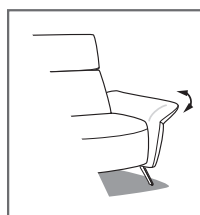

Alleen in combinatie met elektrische functies.

Alleen in zittingen met armleuning en in een type compleet mogelijk.

Tegen meerprijs

Uittrekbare bank elektrisch (VZMo)

De zitting kan individueel, elektrisch tot ca. 19 cm naar voren worden uitgetrokken.

Niet mogelijk met WAS1 en KVMo in één zitting!

Tegen meerprijs

Ligarmleuning LAL

Ligarmleuning in alle elementen met armleuning mogelijk.

LAL in de basispositie B 19 cm en als basis voor de typeschemaafmetingen. Bij de versie met functie verandert de breedte in B 26 cm.